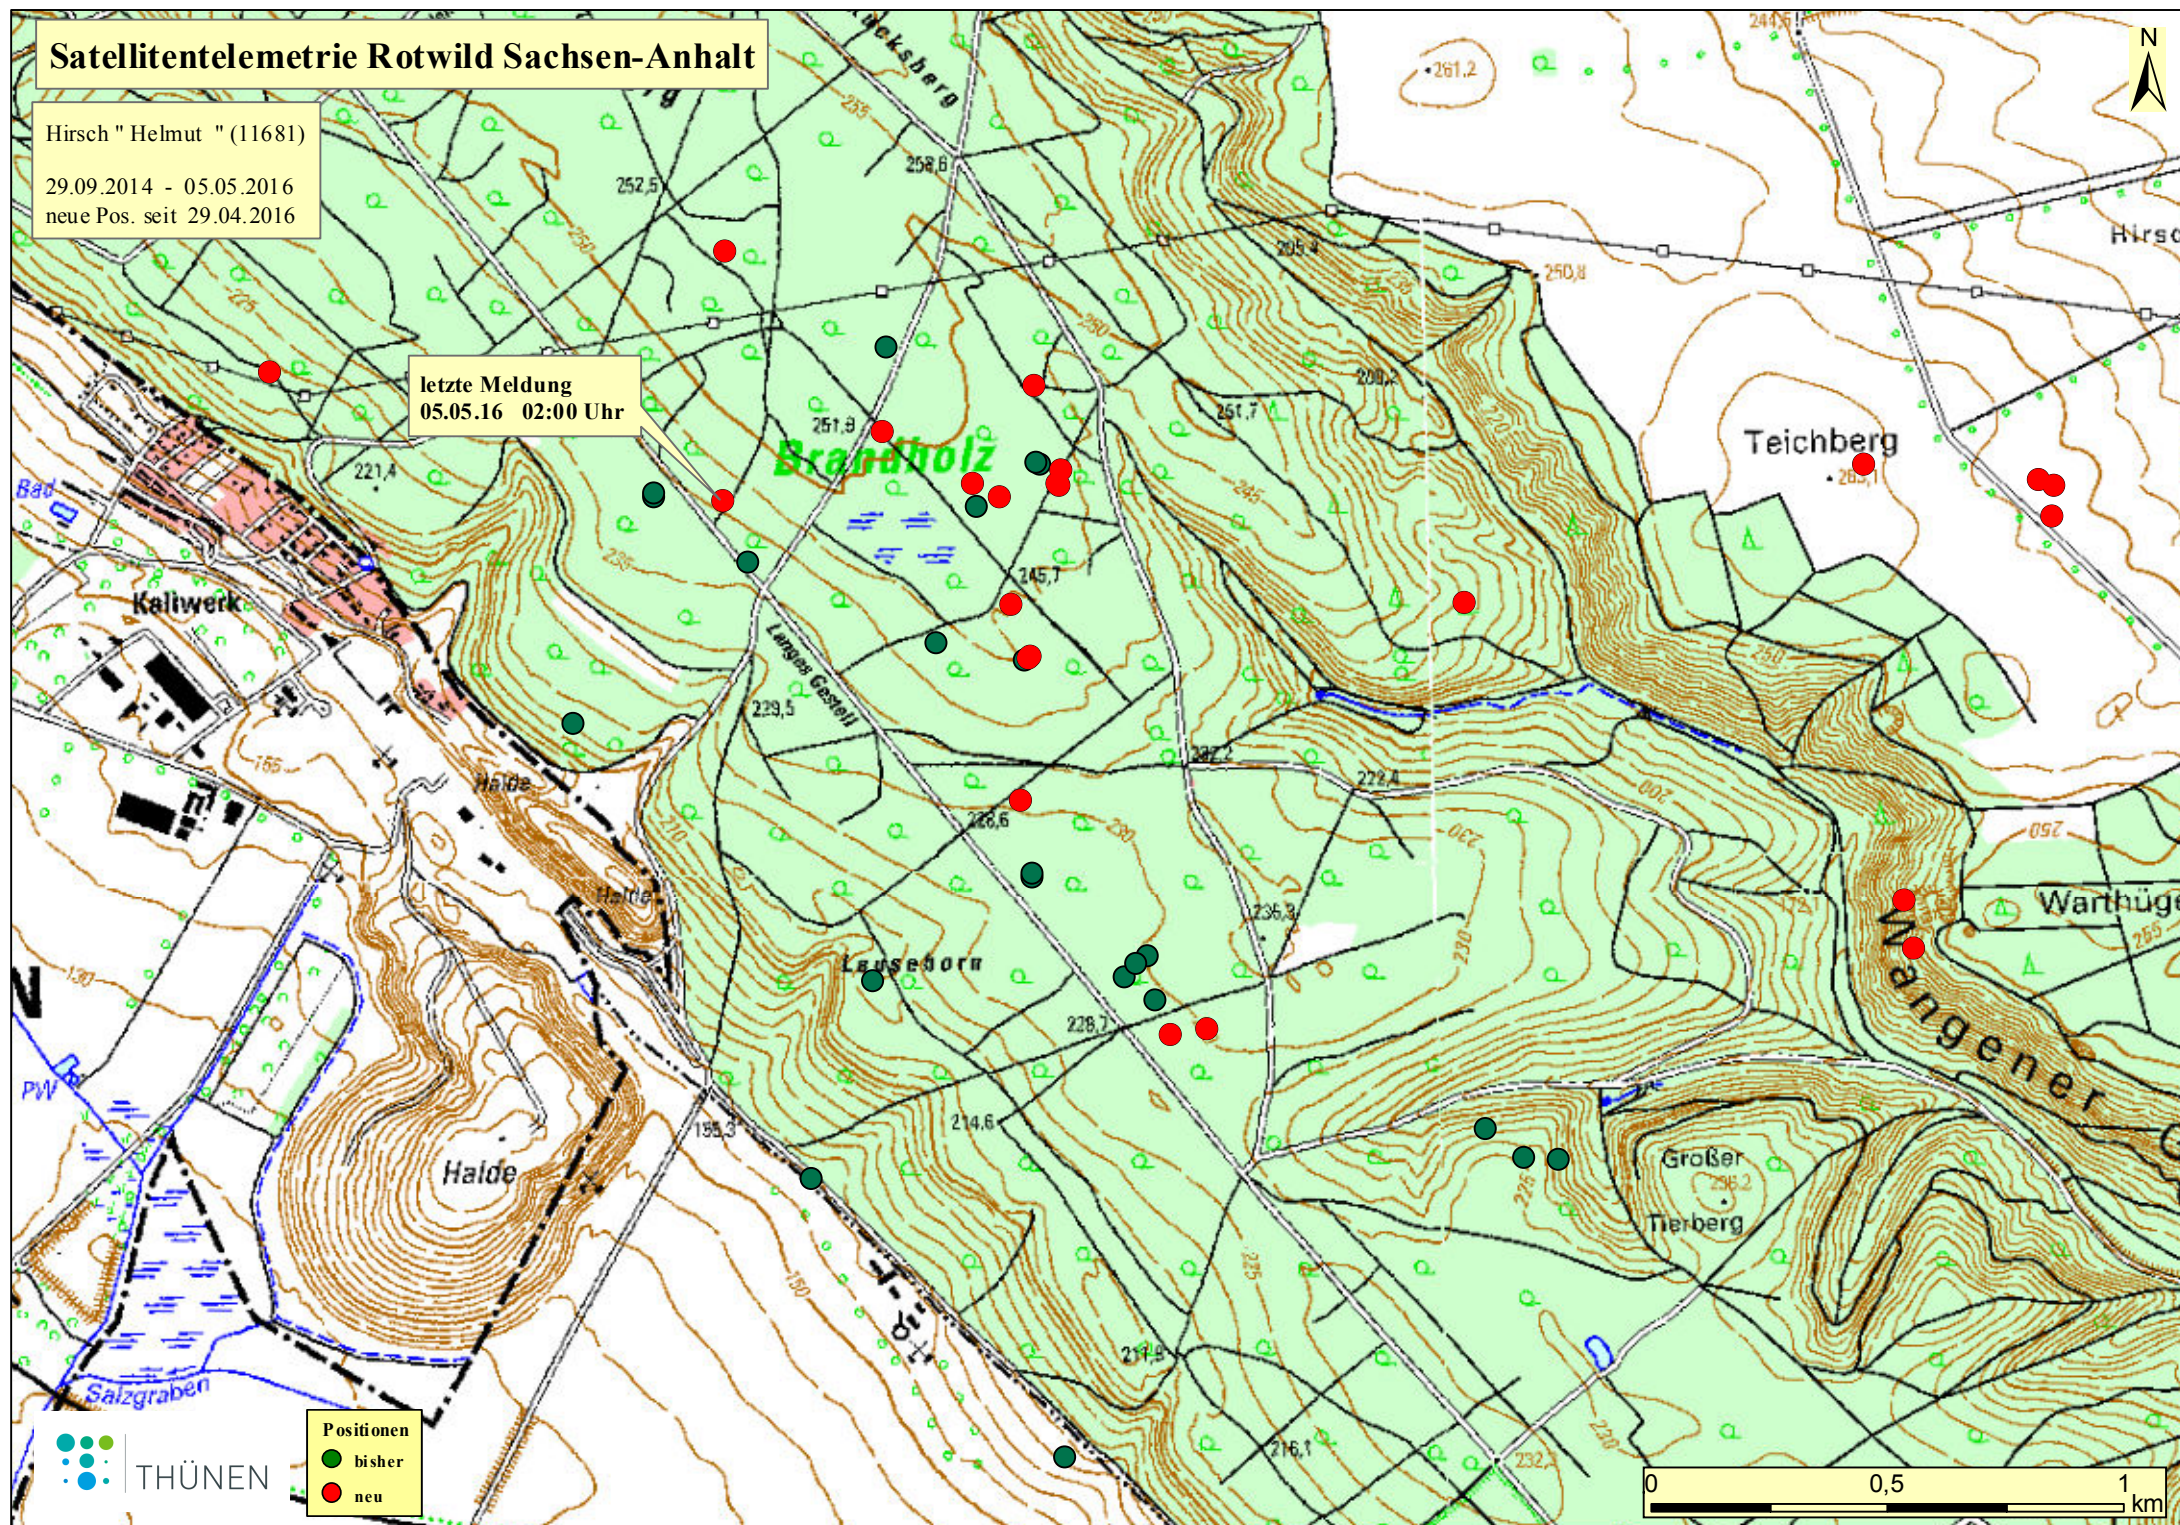

Satellitentelemetrie Rotwild Sachsen-Anhalt

Hirsch " Helmut " (11681)

29.09.2014 - 05.05.2016
neue Pos. seit 29.04.2016

letzte Meldung
05.05.16 02:00 Uhr

THÜNEN

Positionen
● bisher
● neu

0 0,5 1 km