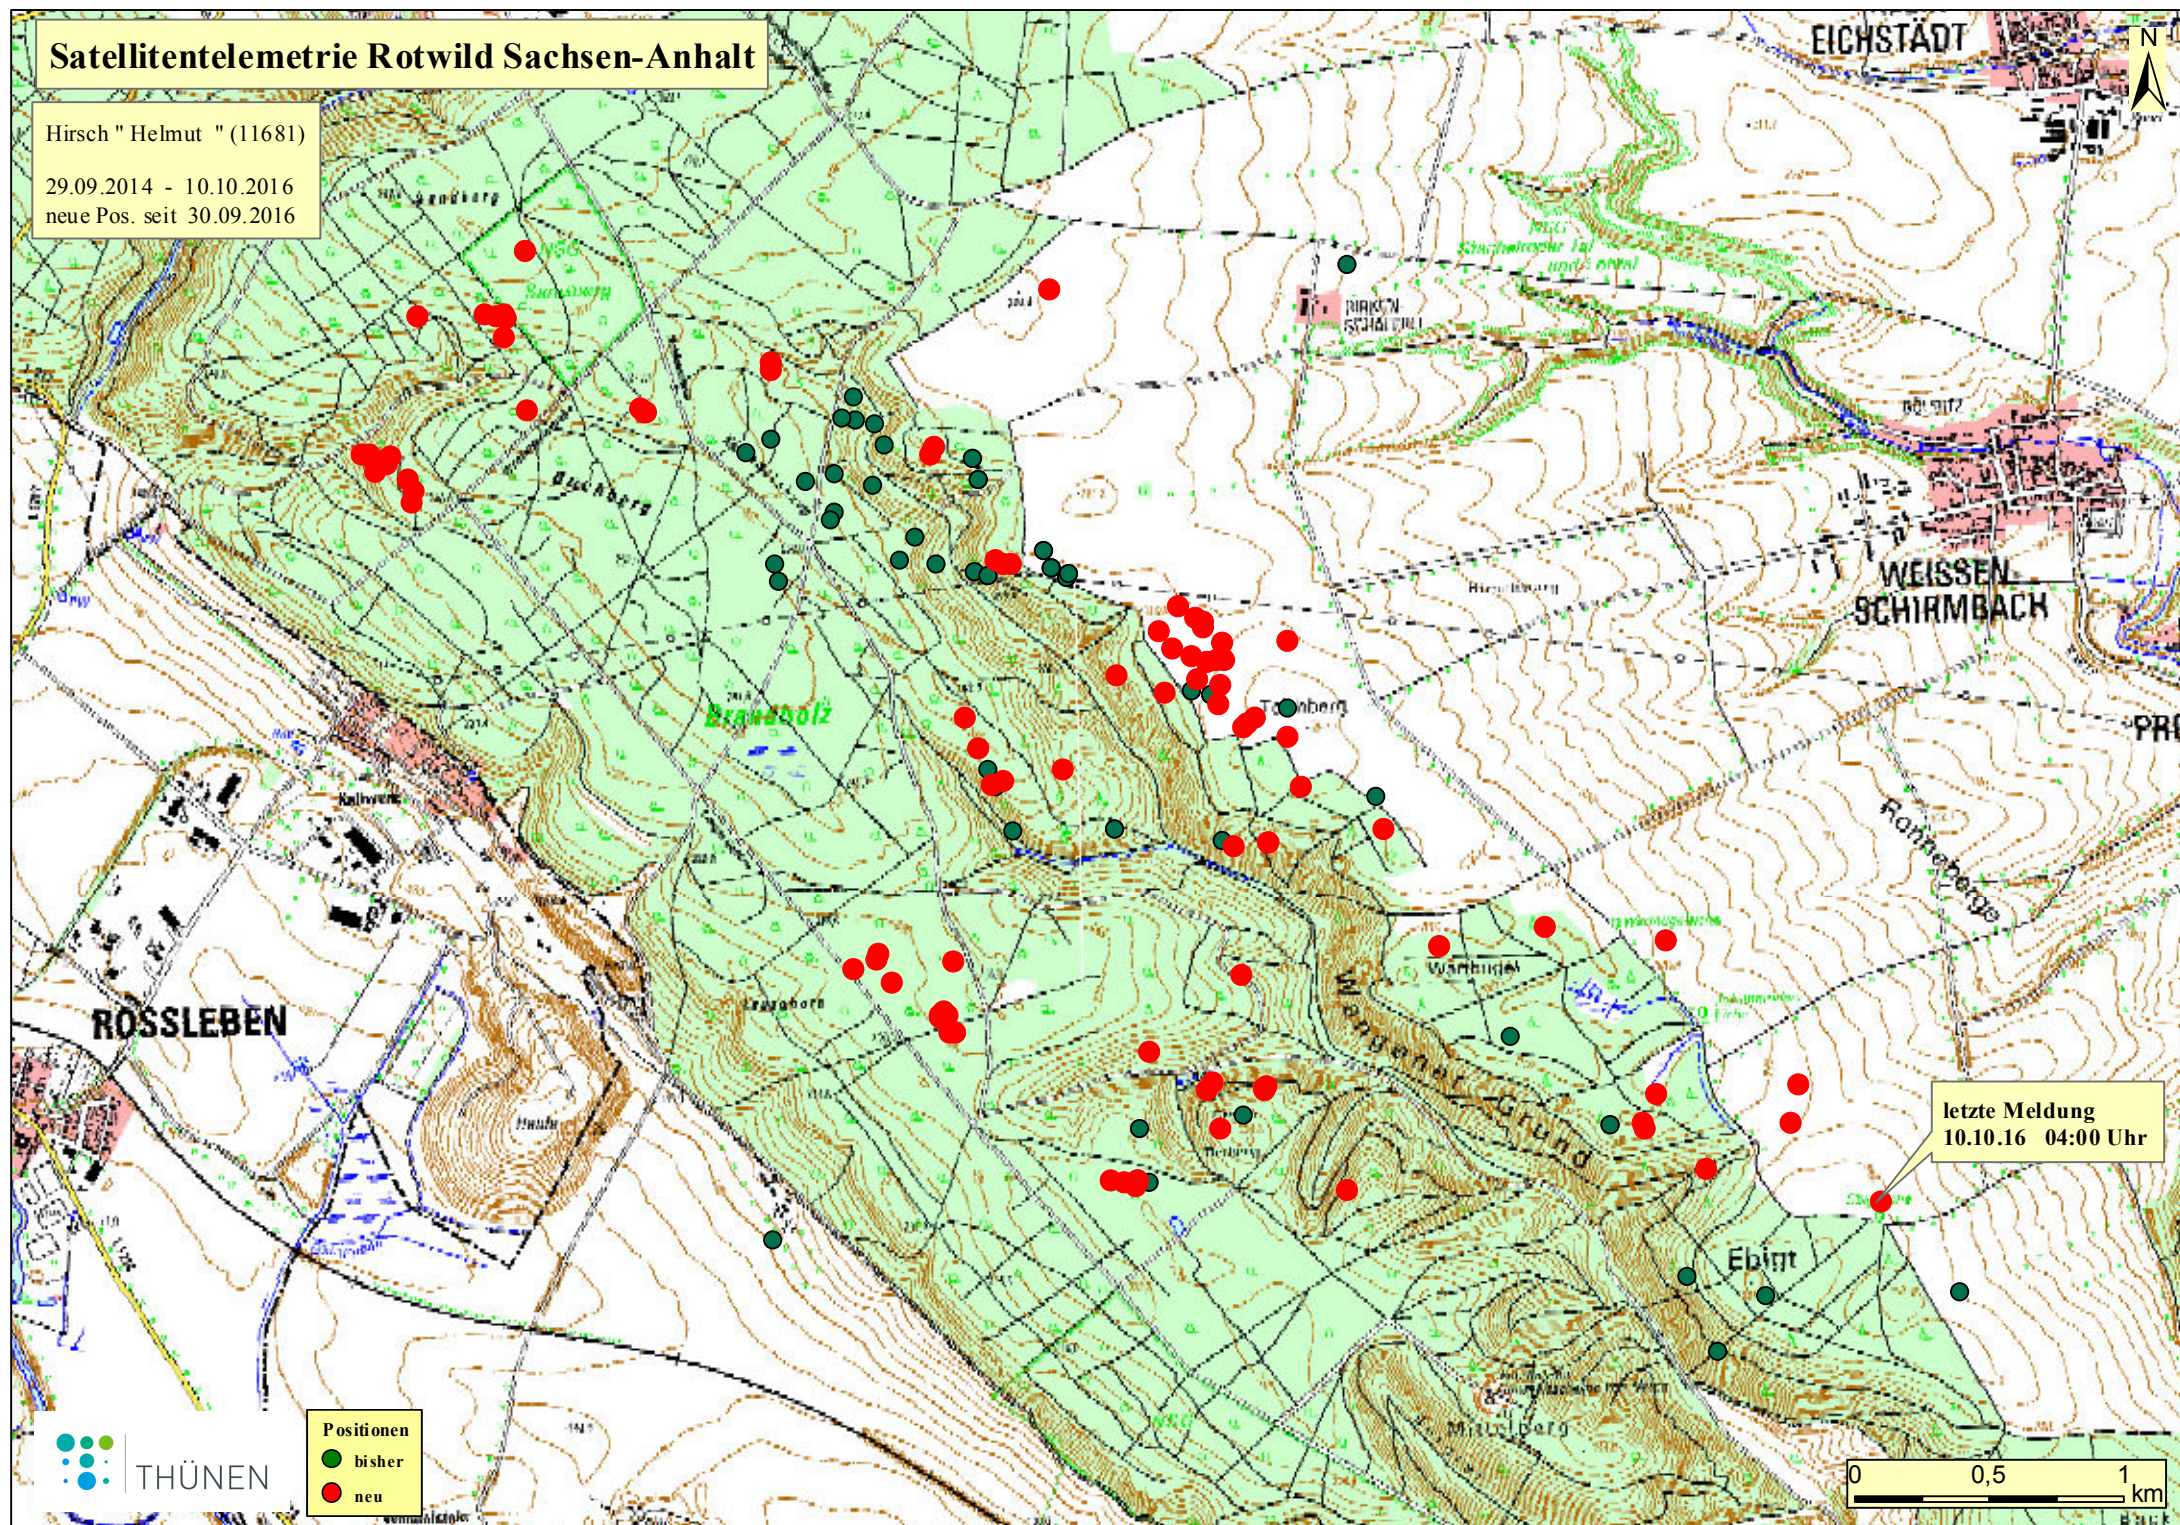

# Satellitentelemetrie Rotwild Sachsen-Anhalt

Hirsch " Helmut " (11681)  
29.09.2014 - 10.10.2016  
neue Pos. seit 30.09.2016

letzte Meldung  
10.10.16 04:00 Uhr

THÜNEN

Positionen  
● bisher  
● neu

0 0,5 1 km