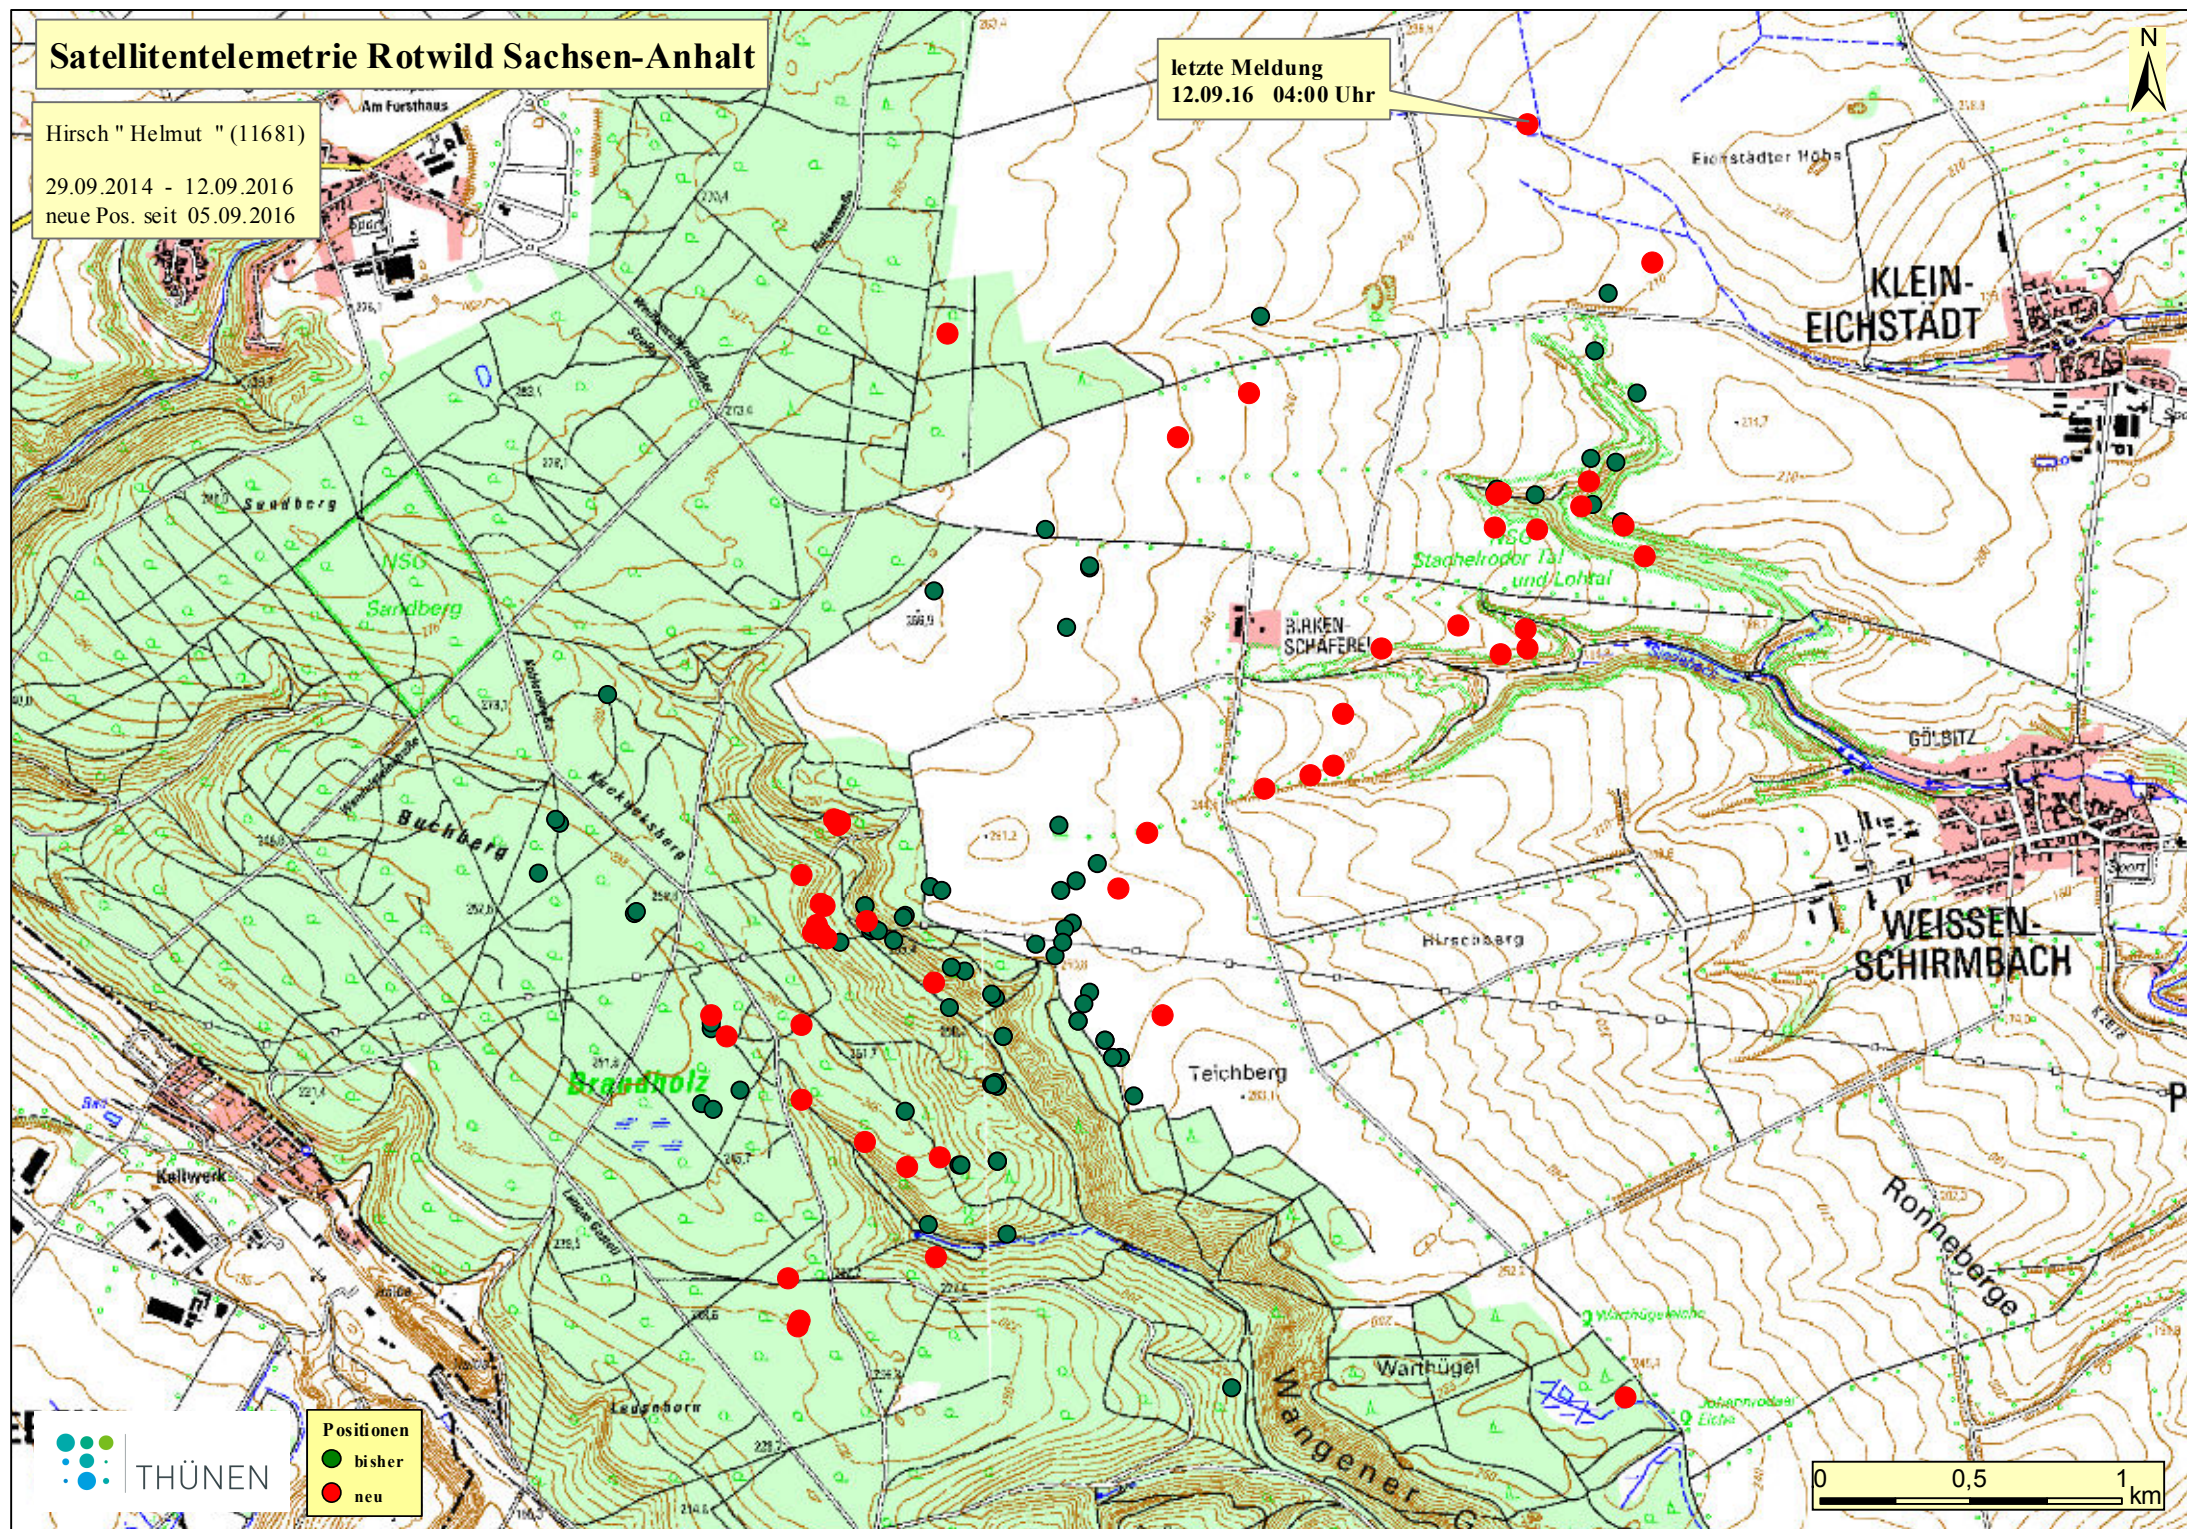

Satellitentelemetrie Rotwild Sachsen-Anhalt

Hirsch " Helmut " (11681)

29.09.2014 - 12.09.2016
neue Pos. seit 05.09.2016

letzte Meldung
12.09.16 04:00 Uhr

Positionen
● bisher
● neu

THÜNEN

0 0,5 1 km