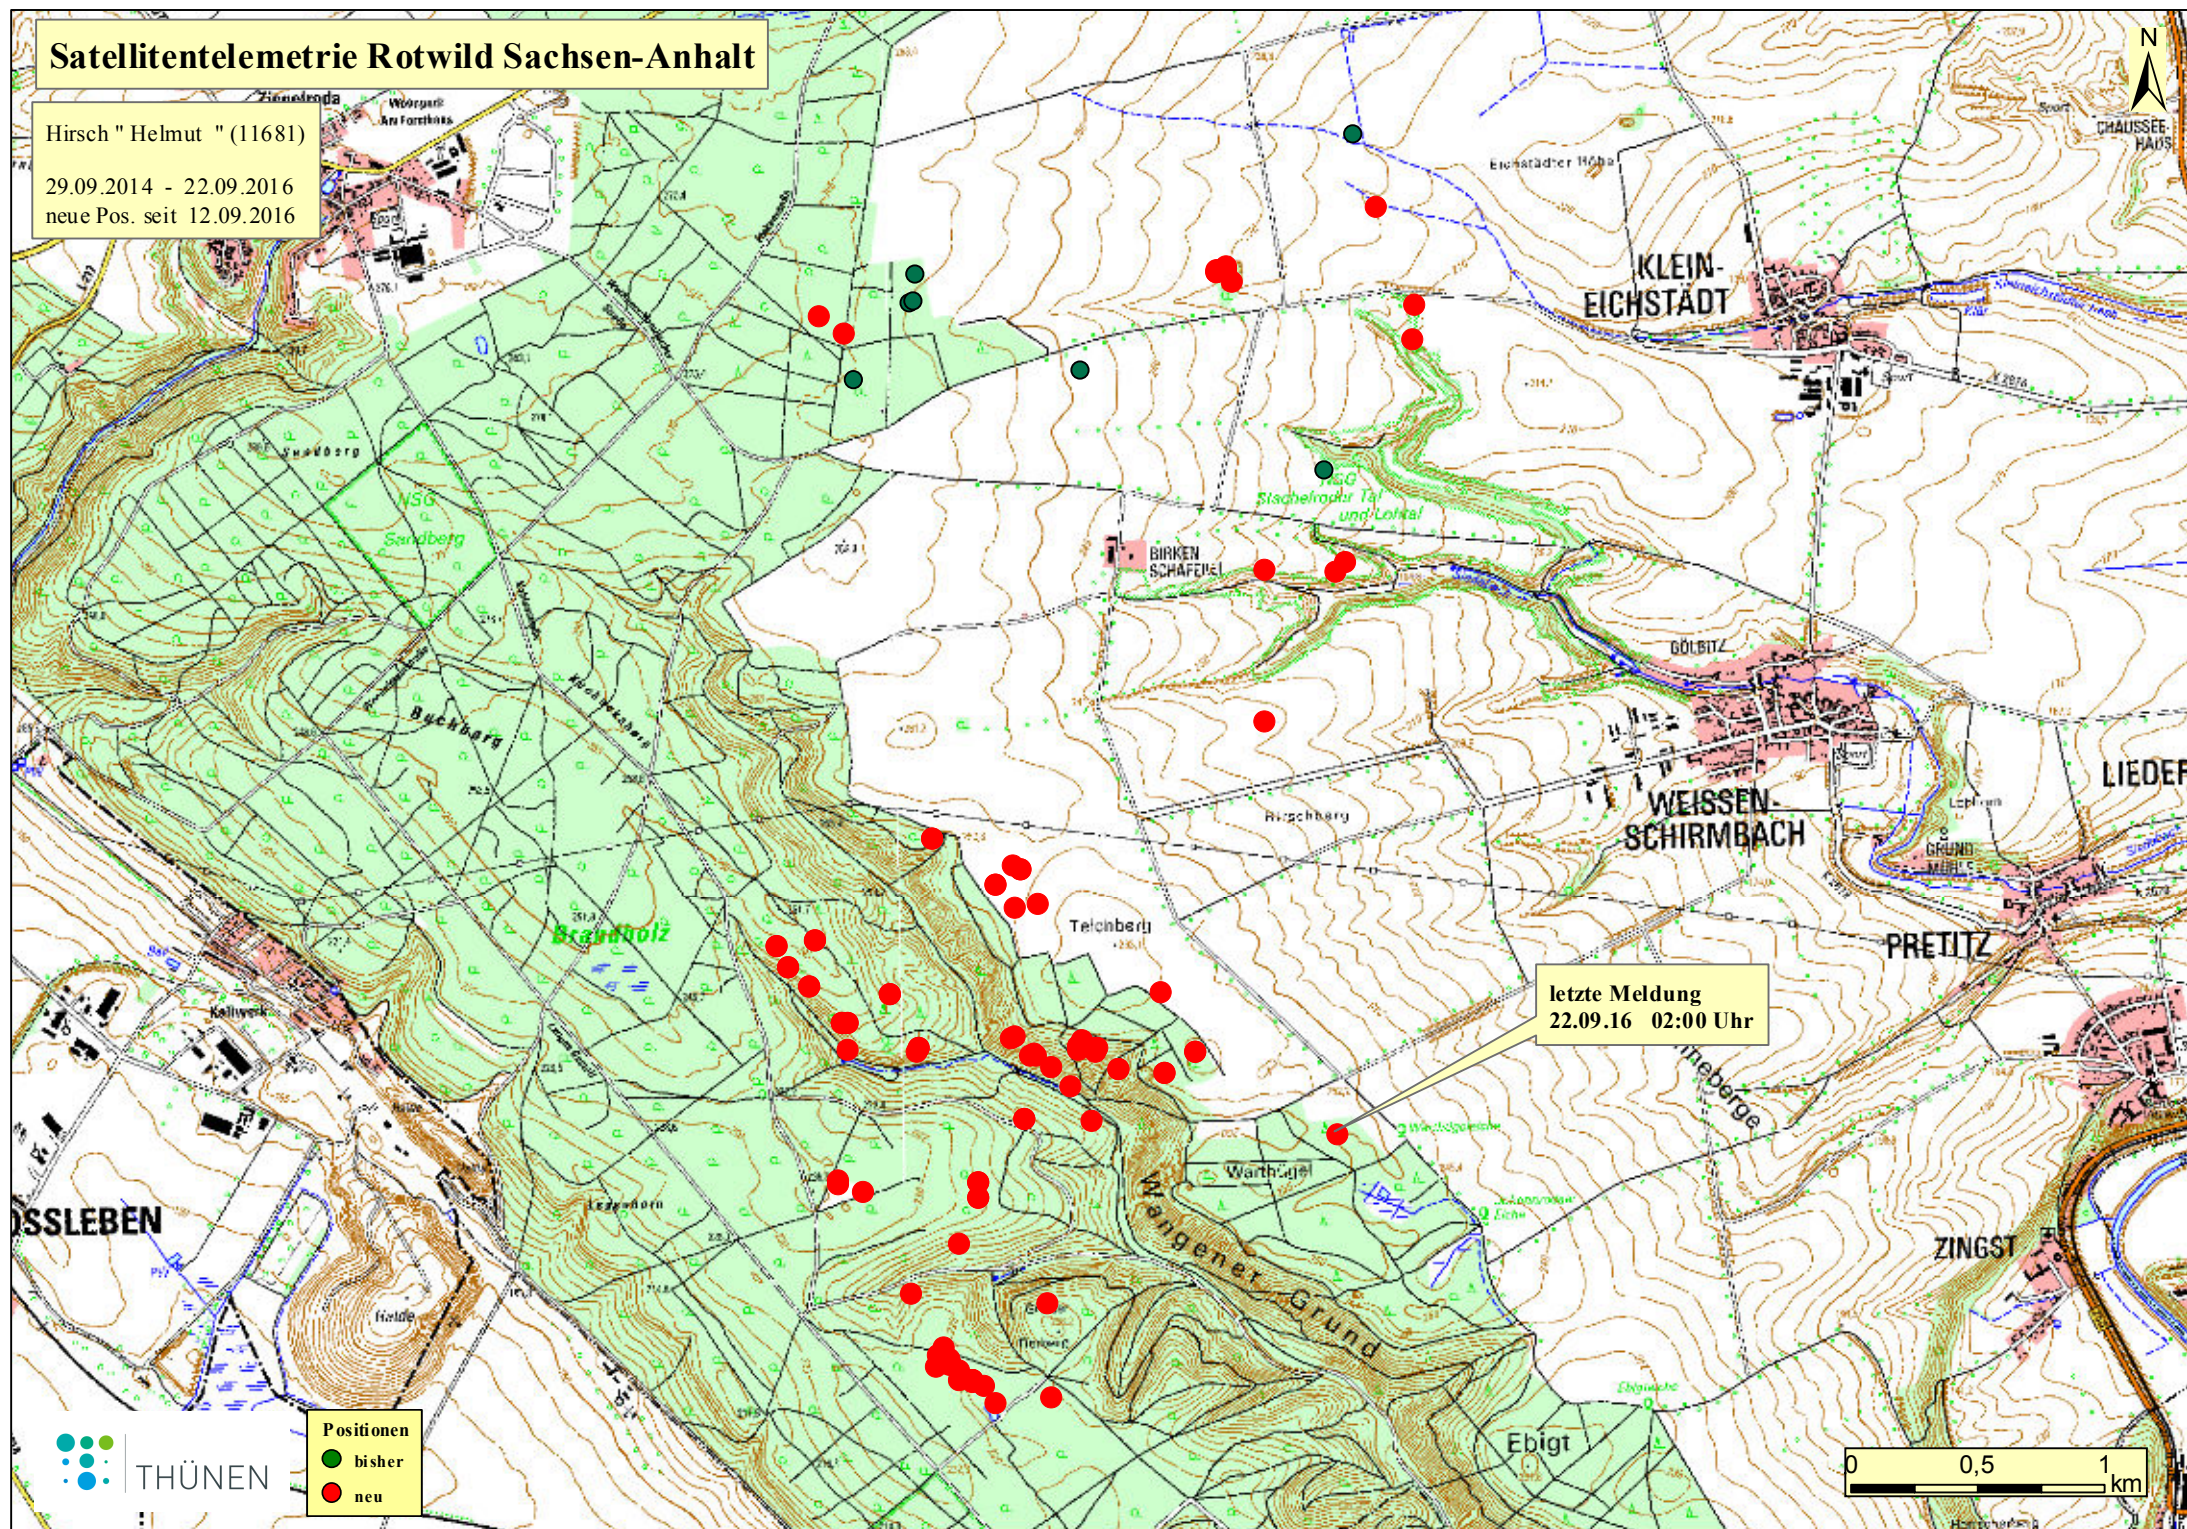

# Satellitentelemetrie Rotwild Sachsen-Anhalt

Hirsch " Helmut " (11681)

29.09.2014 - 22.09.2016  
neue Pos. seit 12.09.2016

Positionen  
● bisher  
● neu

letzte Meldung  
22.09.16 02:00 Uhr

0 0,5 1 km

THÜNEN