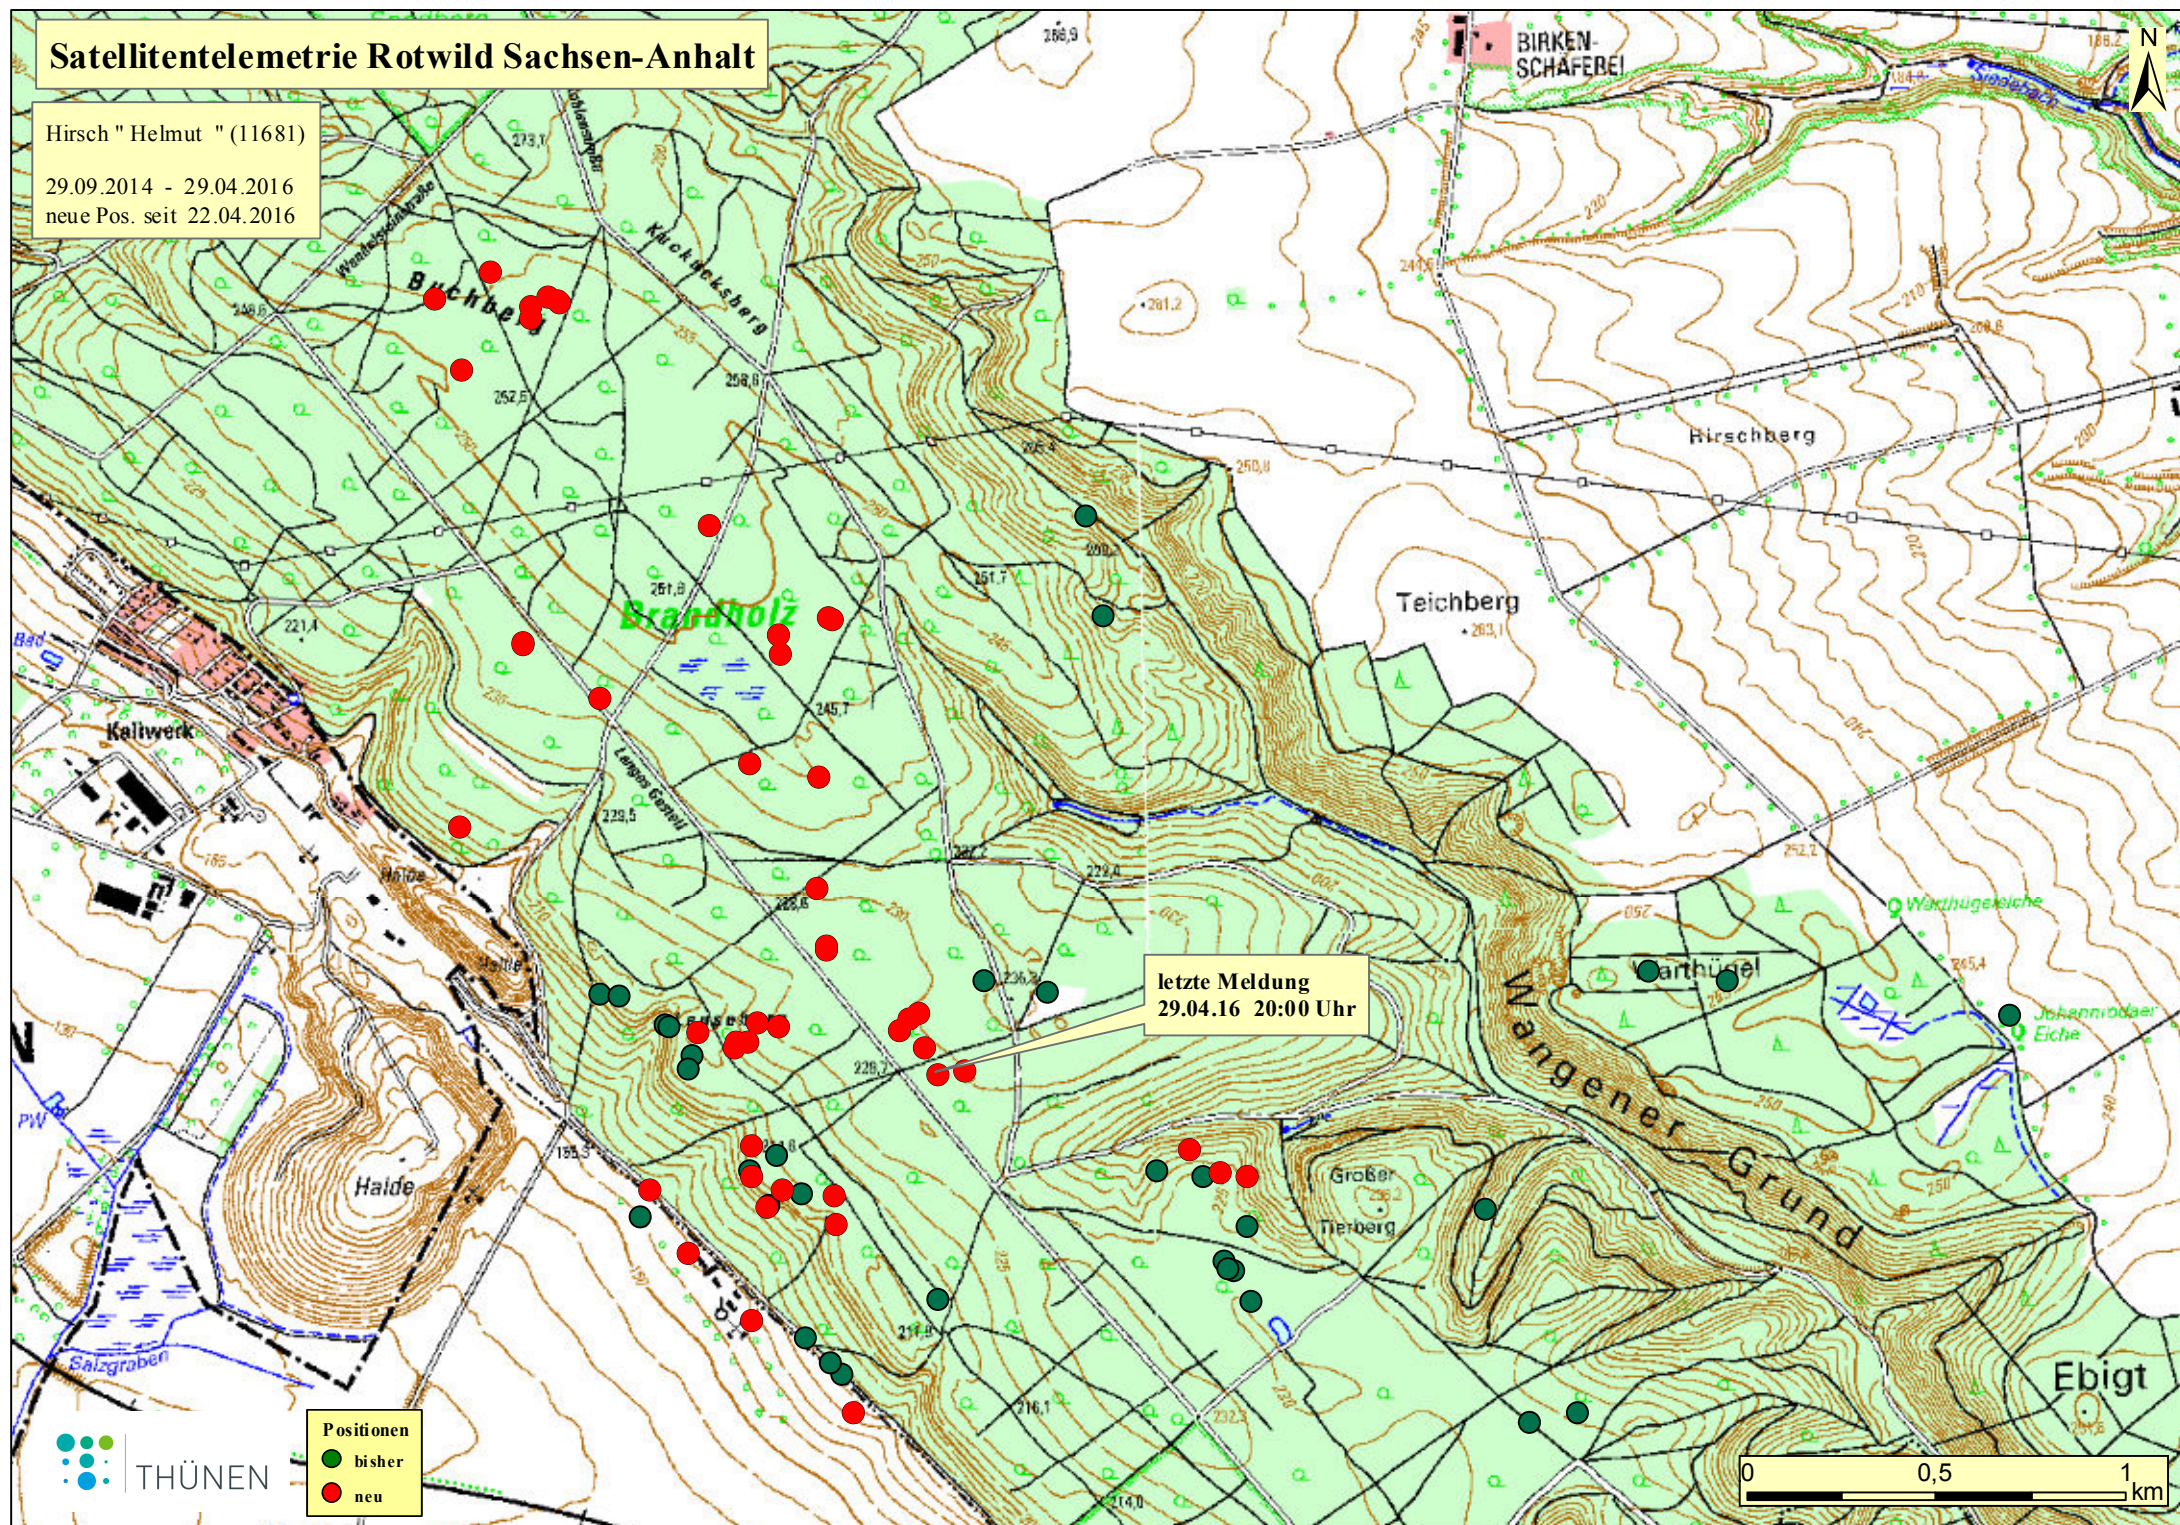

Satellitentelemetrie Rotwild Sachsen-Anhalt

Hirsch " Helmut " (11681)

29.09.2014 - 29.04.2016

neue Pos. seit 22.04.2016

letzte Meldung
29.04.16 20:00 Uhr

Positionen
● bisher
● neu

THÜNEN

0 0,5 1 km