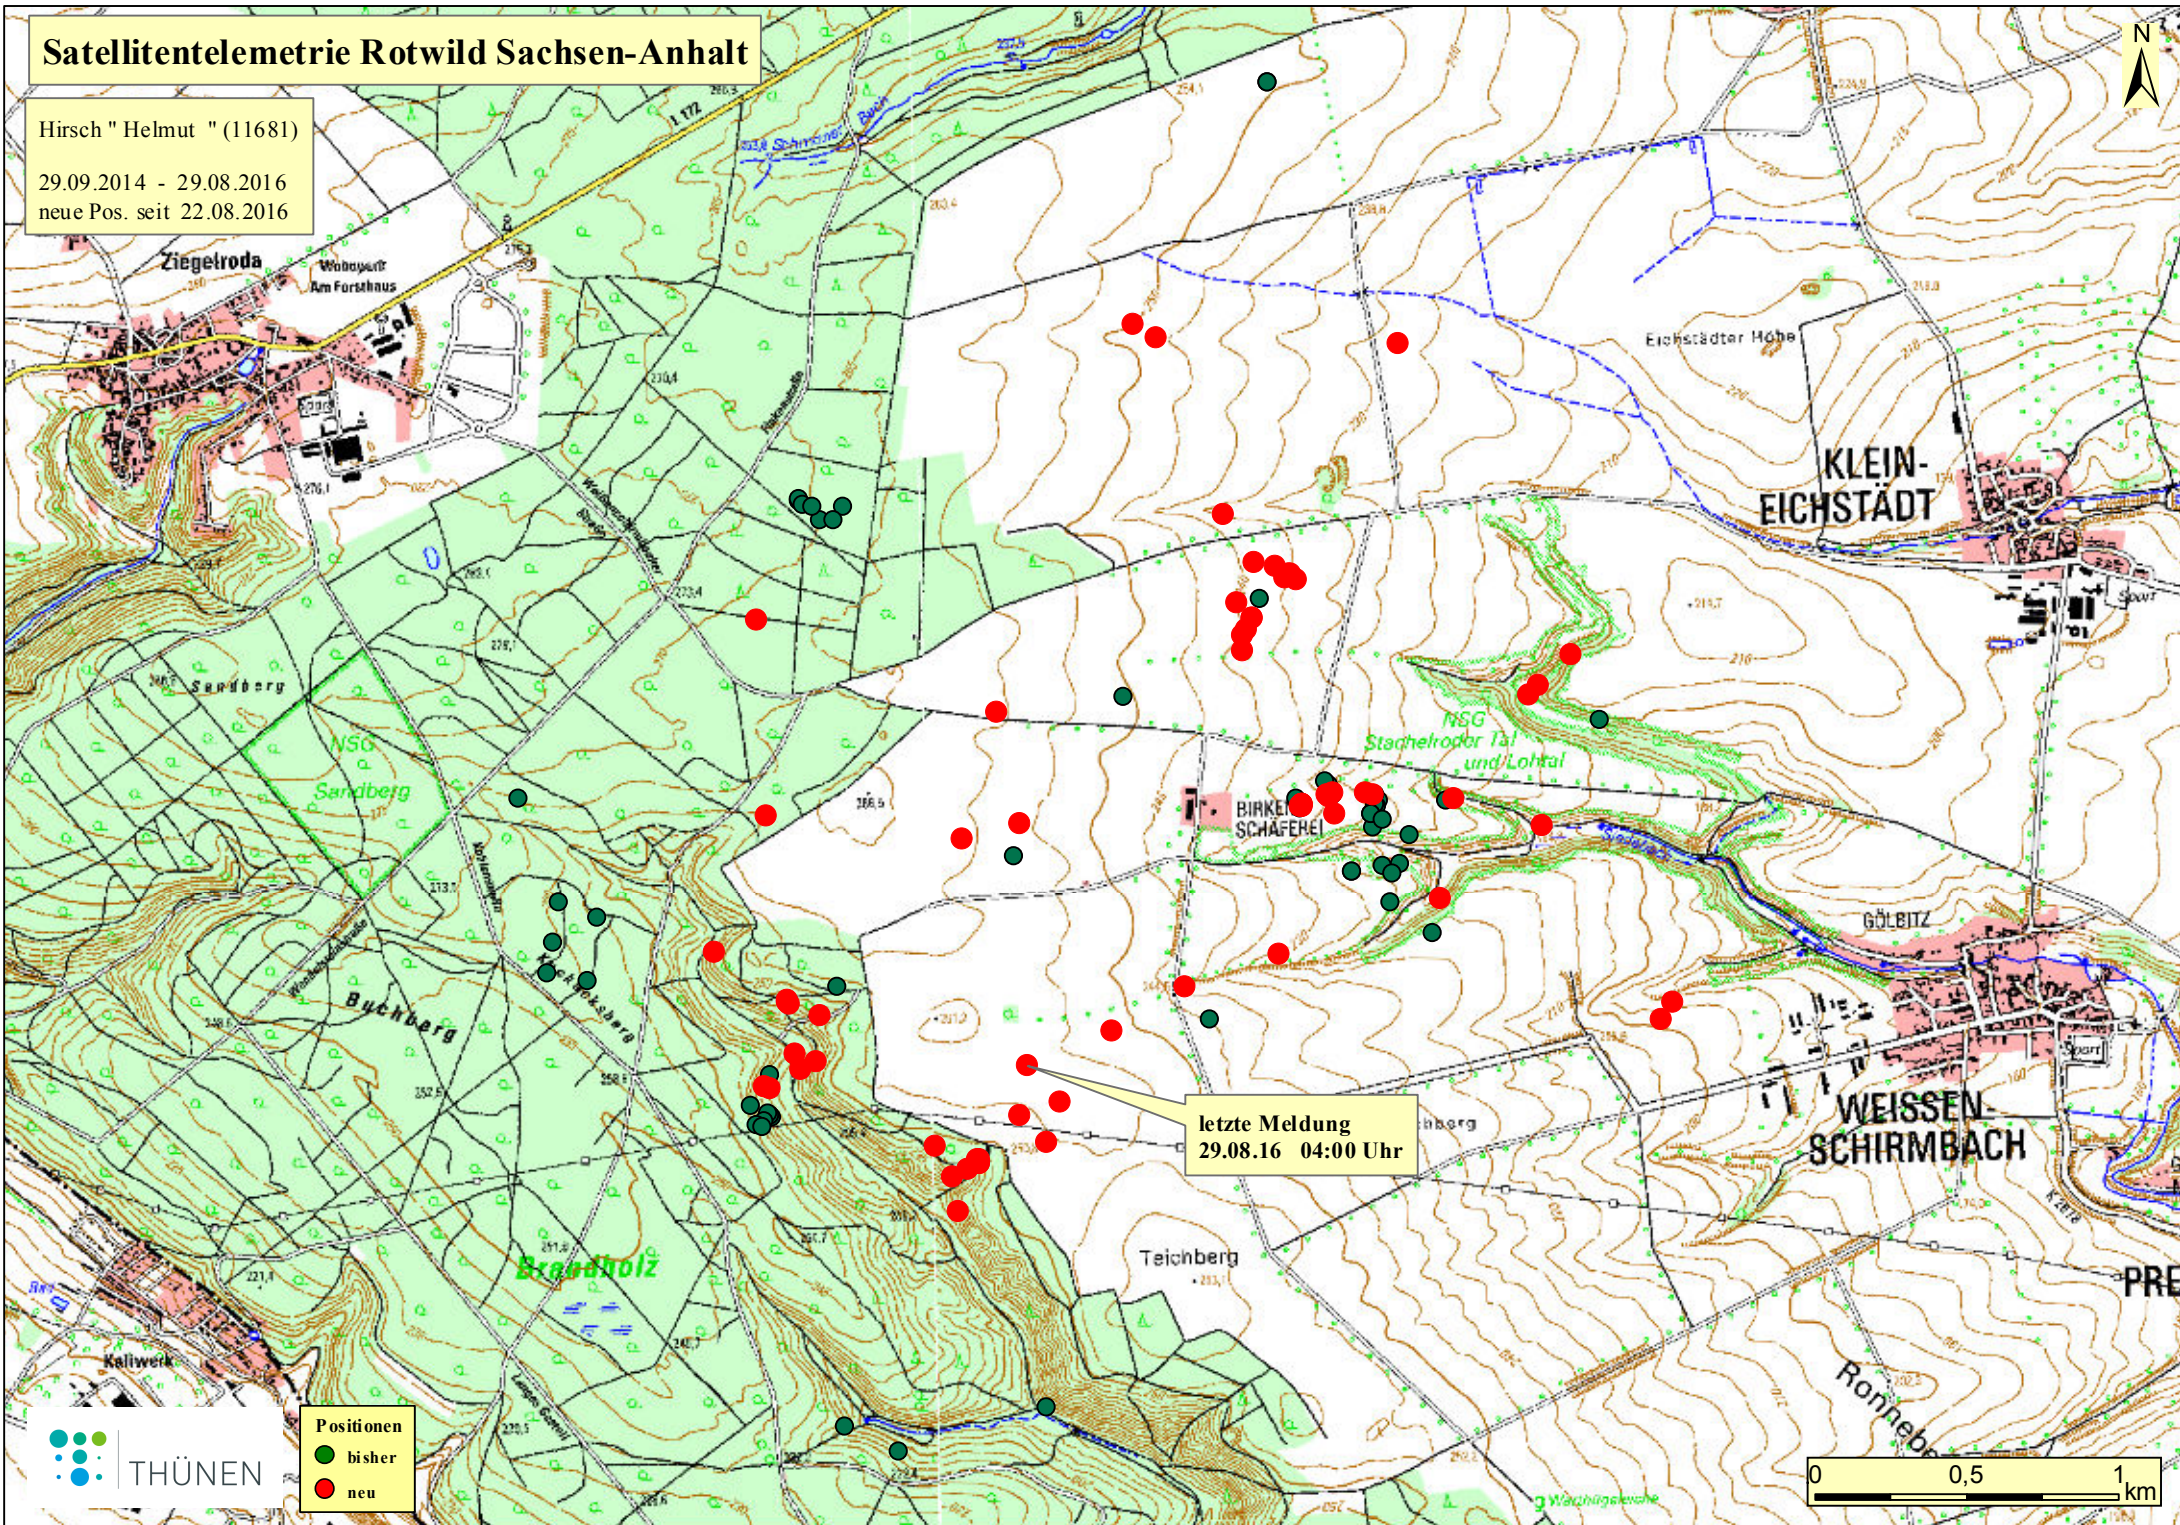

# Satellitentelemetrie Rotwild Sachsen-Anhalt

Hirsch " Helmut " (11681)  
29.09.2014 - 29.08.2016  
neue Pos. seit 22.08.2016

letzte Meldung  
29.08.16 04:00 Uhr

Positionen  
● bisher  
● neu

THÜNEN

0 0,5 1 km