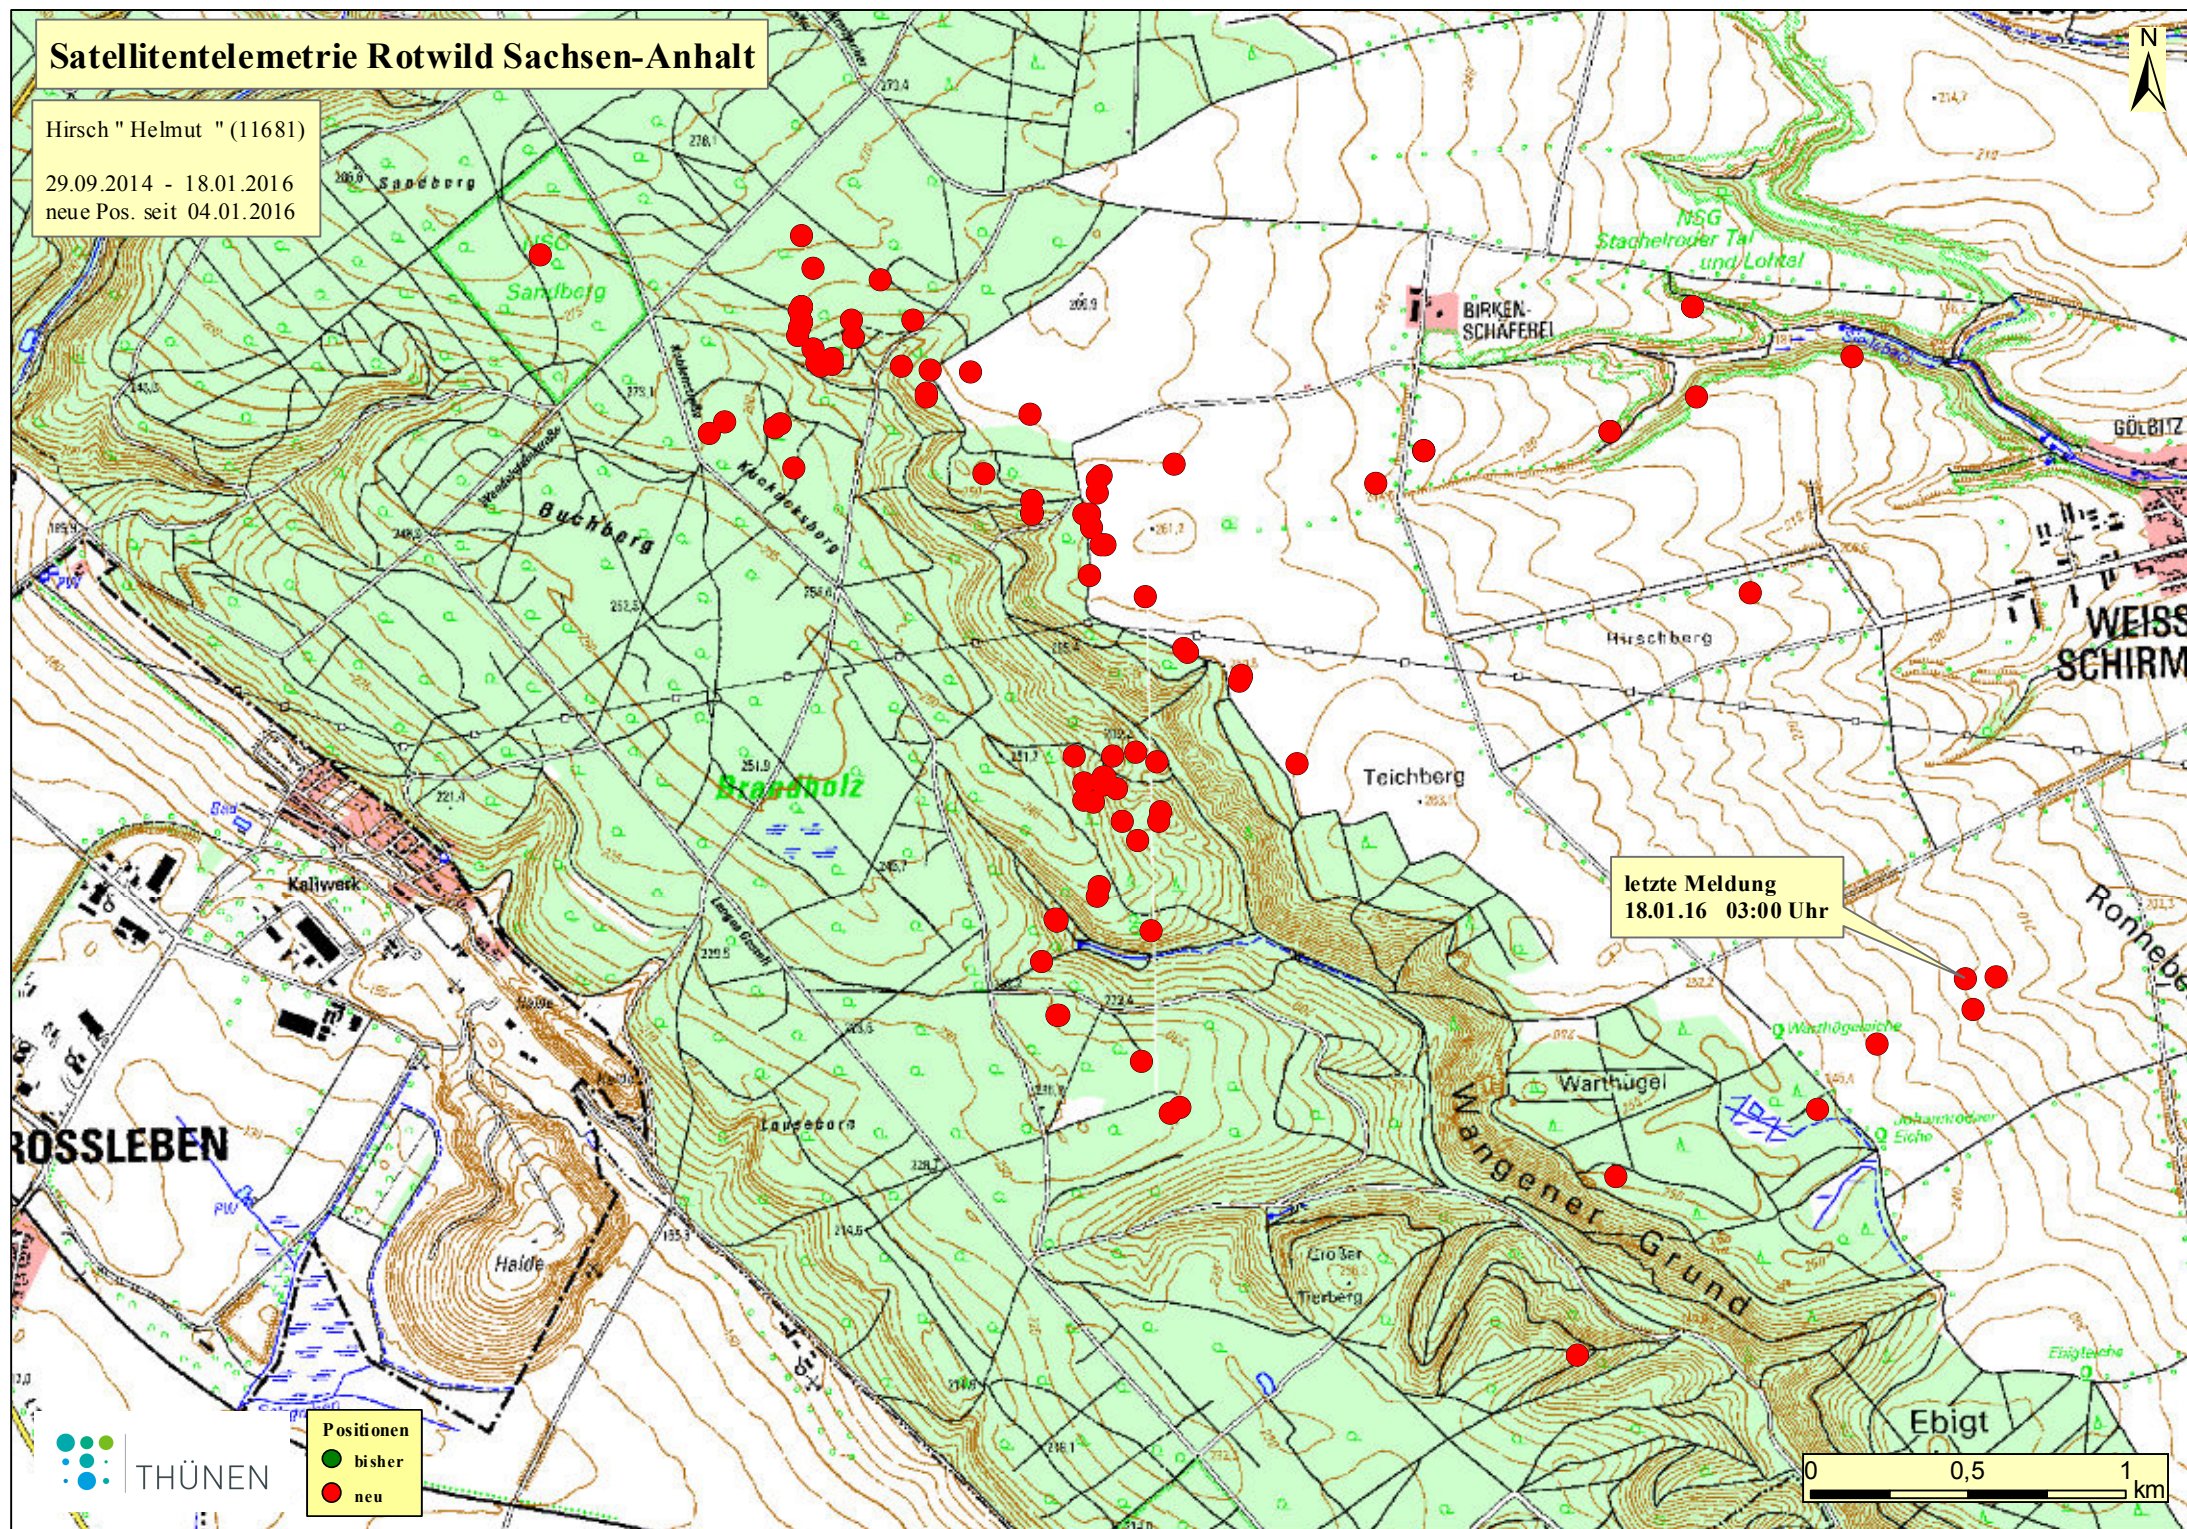

Satellitentelemetrie Rotwild Sachsen-Anhalt

Hirsch " Helmut " (11681)

29.09.2014 - 18.01.2016

neue Pos. seit 04.01.2016

letzte Meldung
18.01.16 03:00 Uhr

Positionen
● bisher
● neu

THÜNEN

0 0,5 1 km