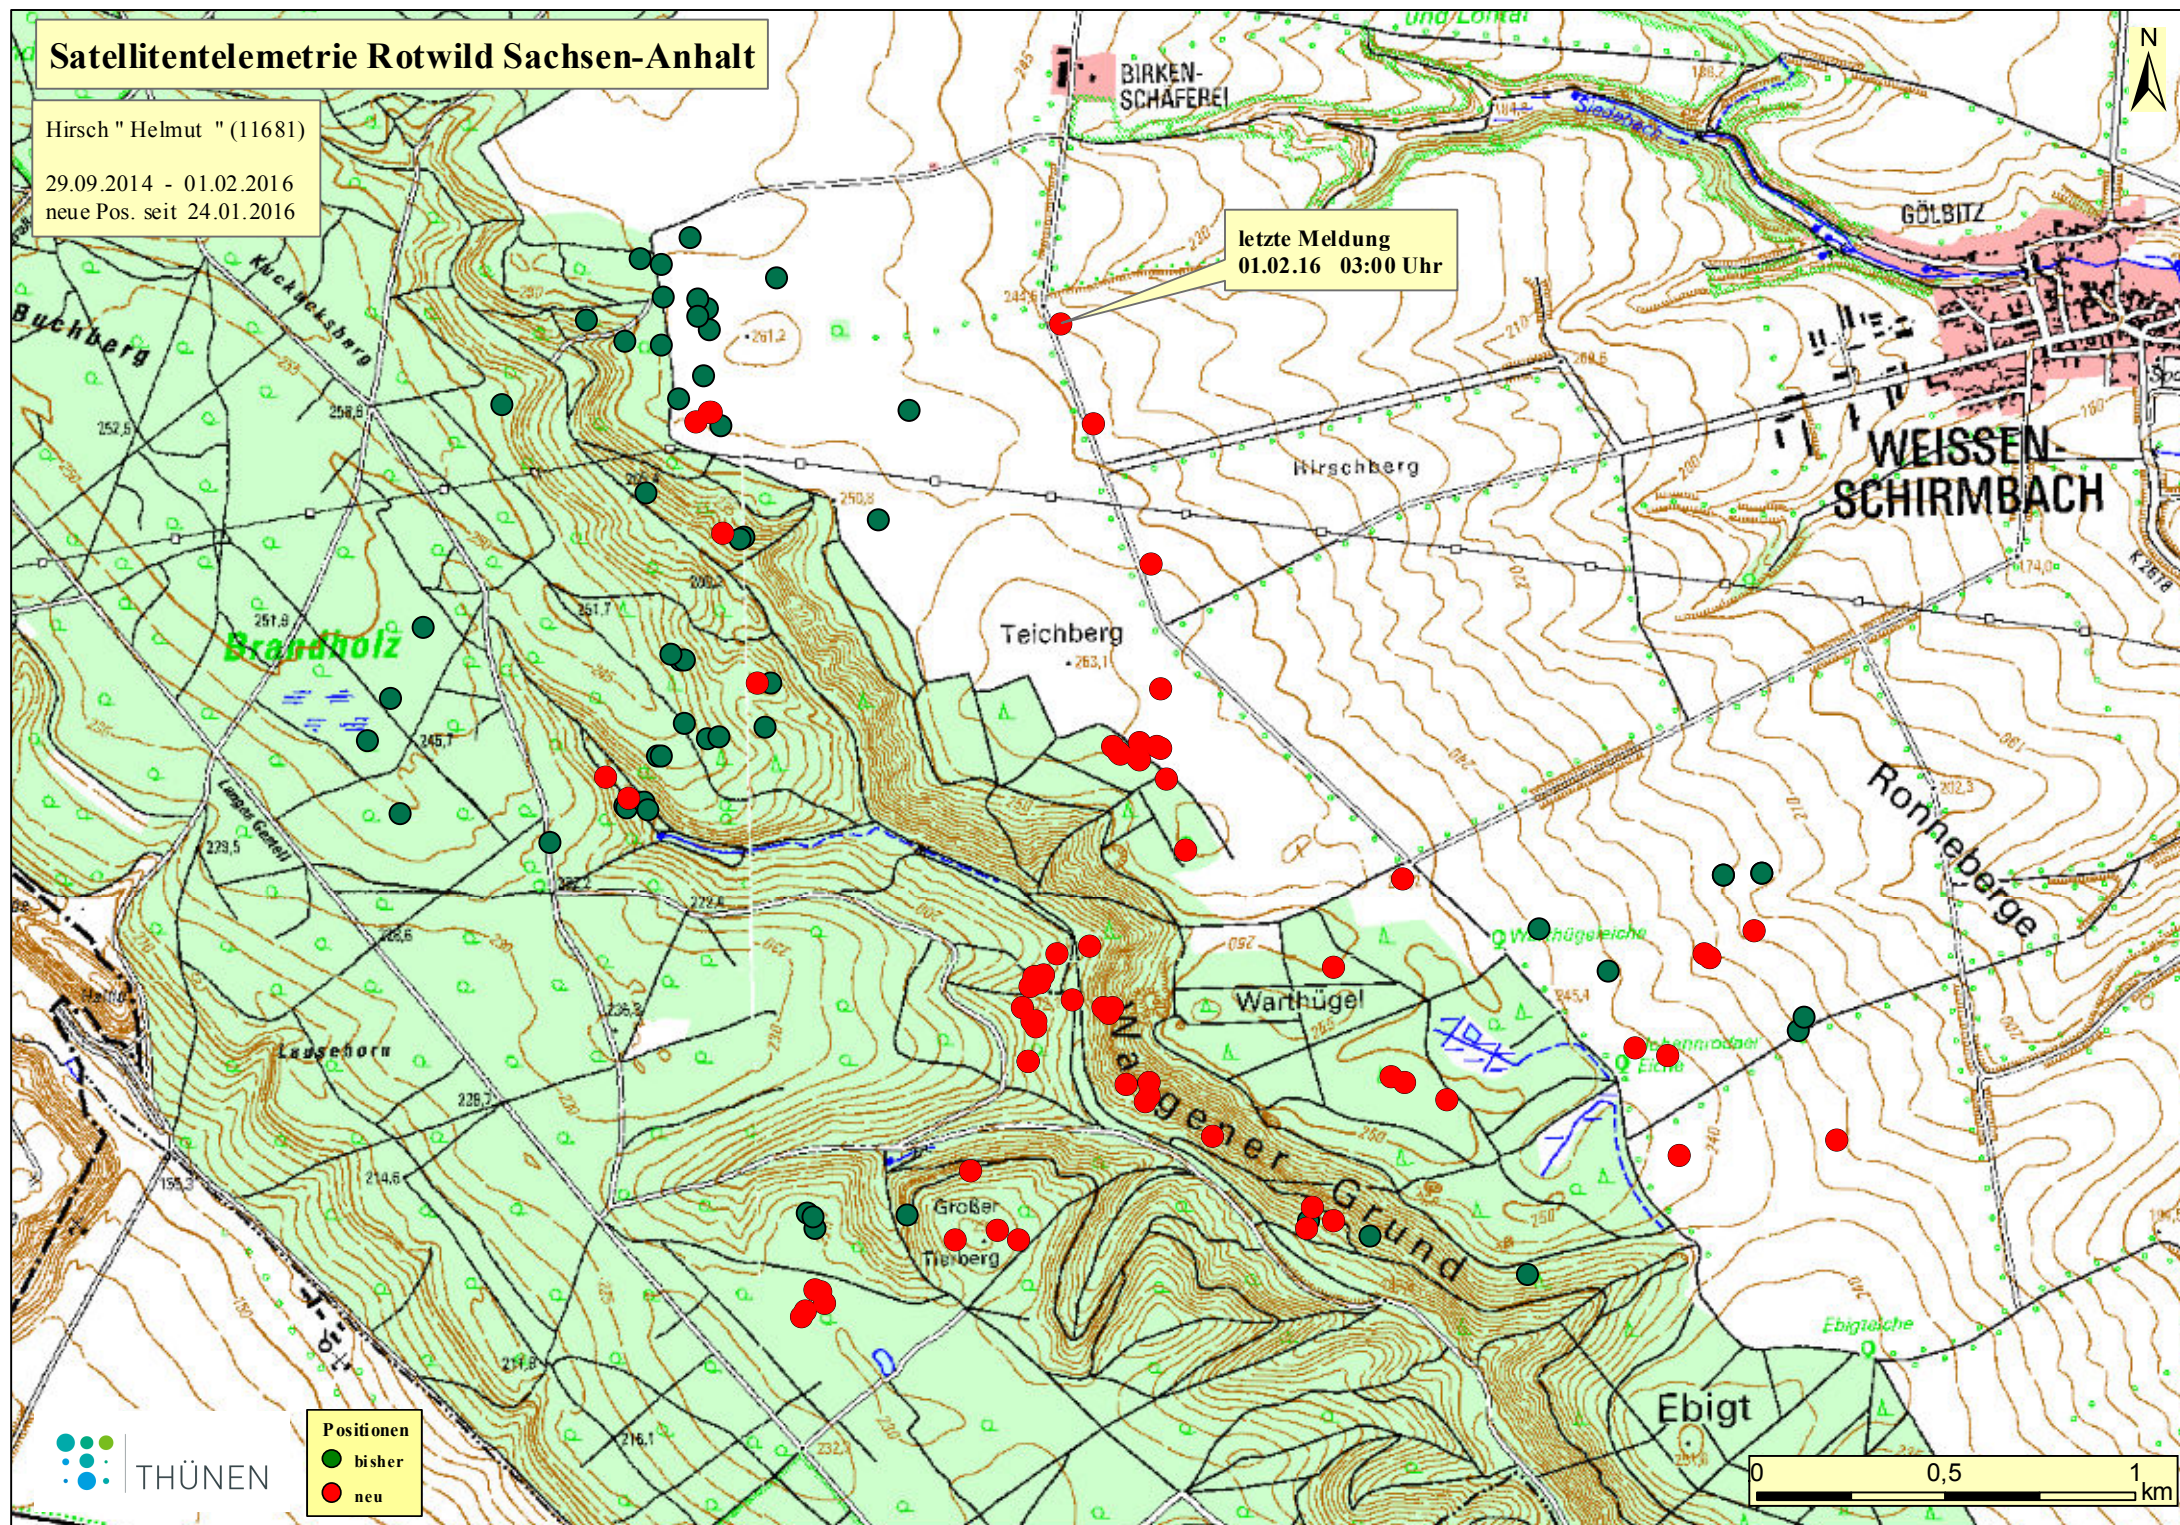

Satellitentelemetrie Rotwild Sachsen-Anhalt

Hirsch " Helmut " (11681)

29.09.2014 - 01.02.2016

neue Pos. seit 24.01.2016

letzte Meldung
01.02.16 03:00 Uhr

- Positionen
- bisher
- neu

THÜNEN

0 0,5 1 km