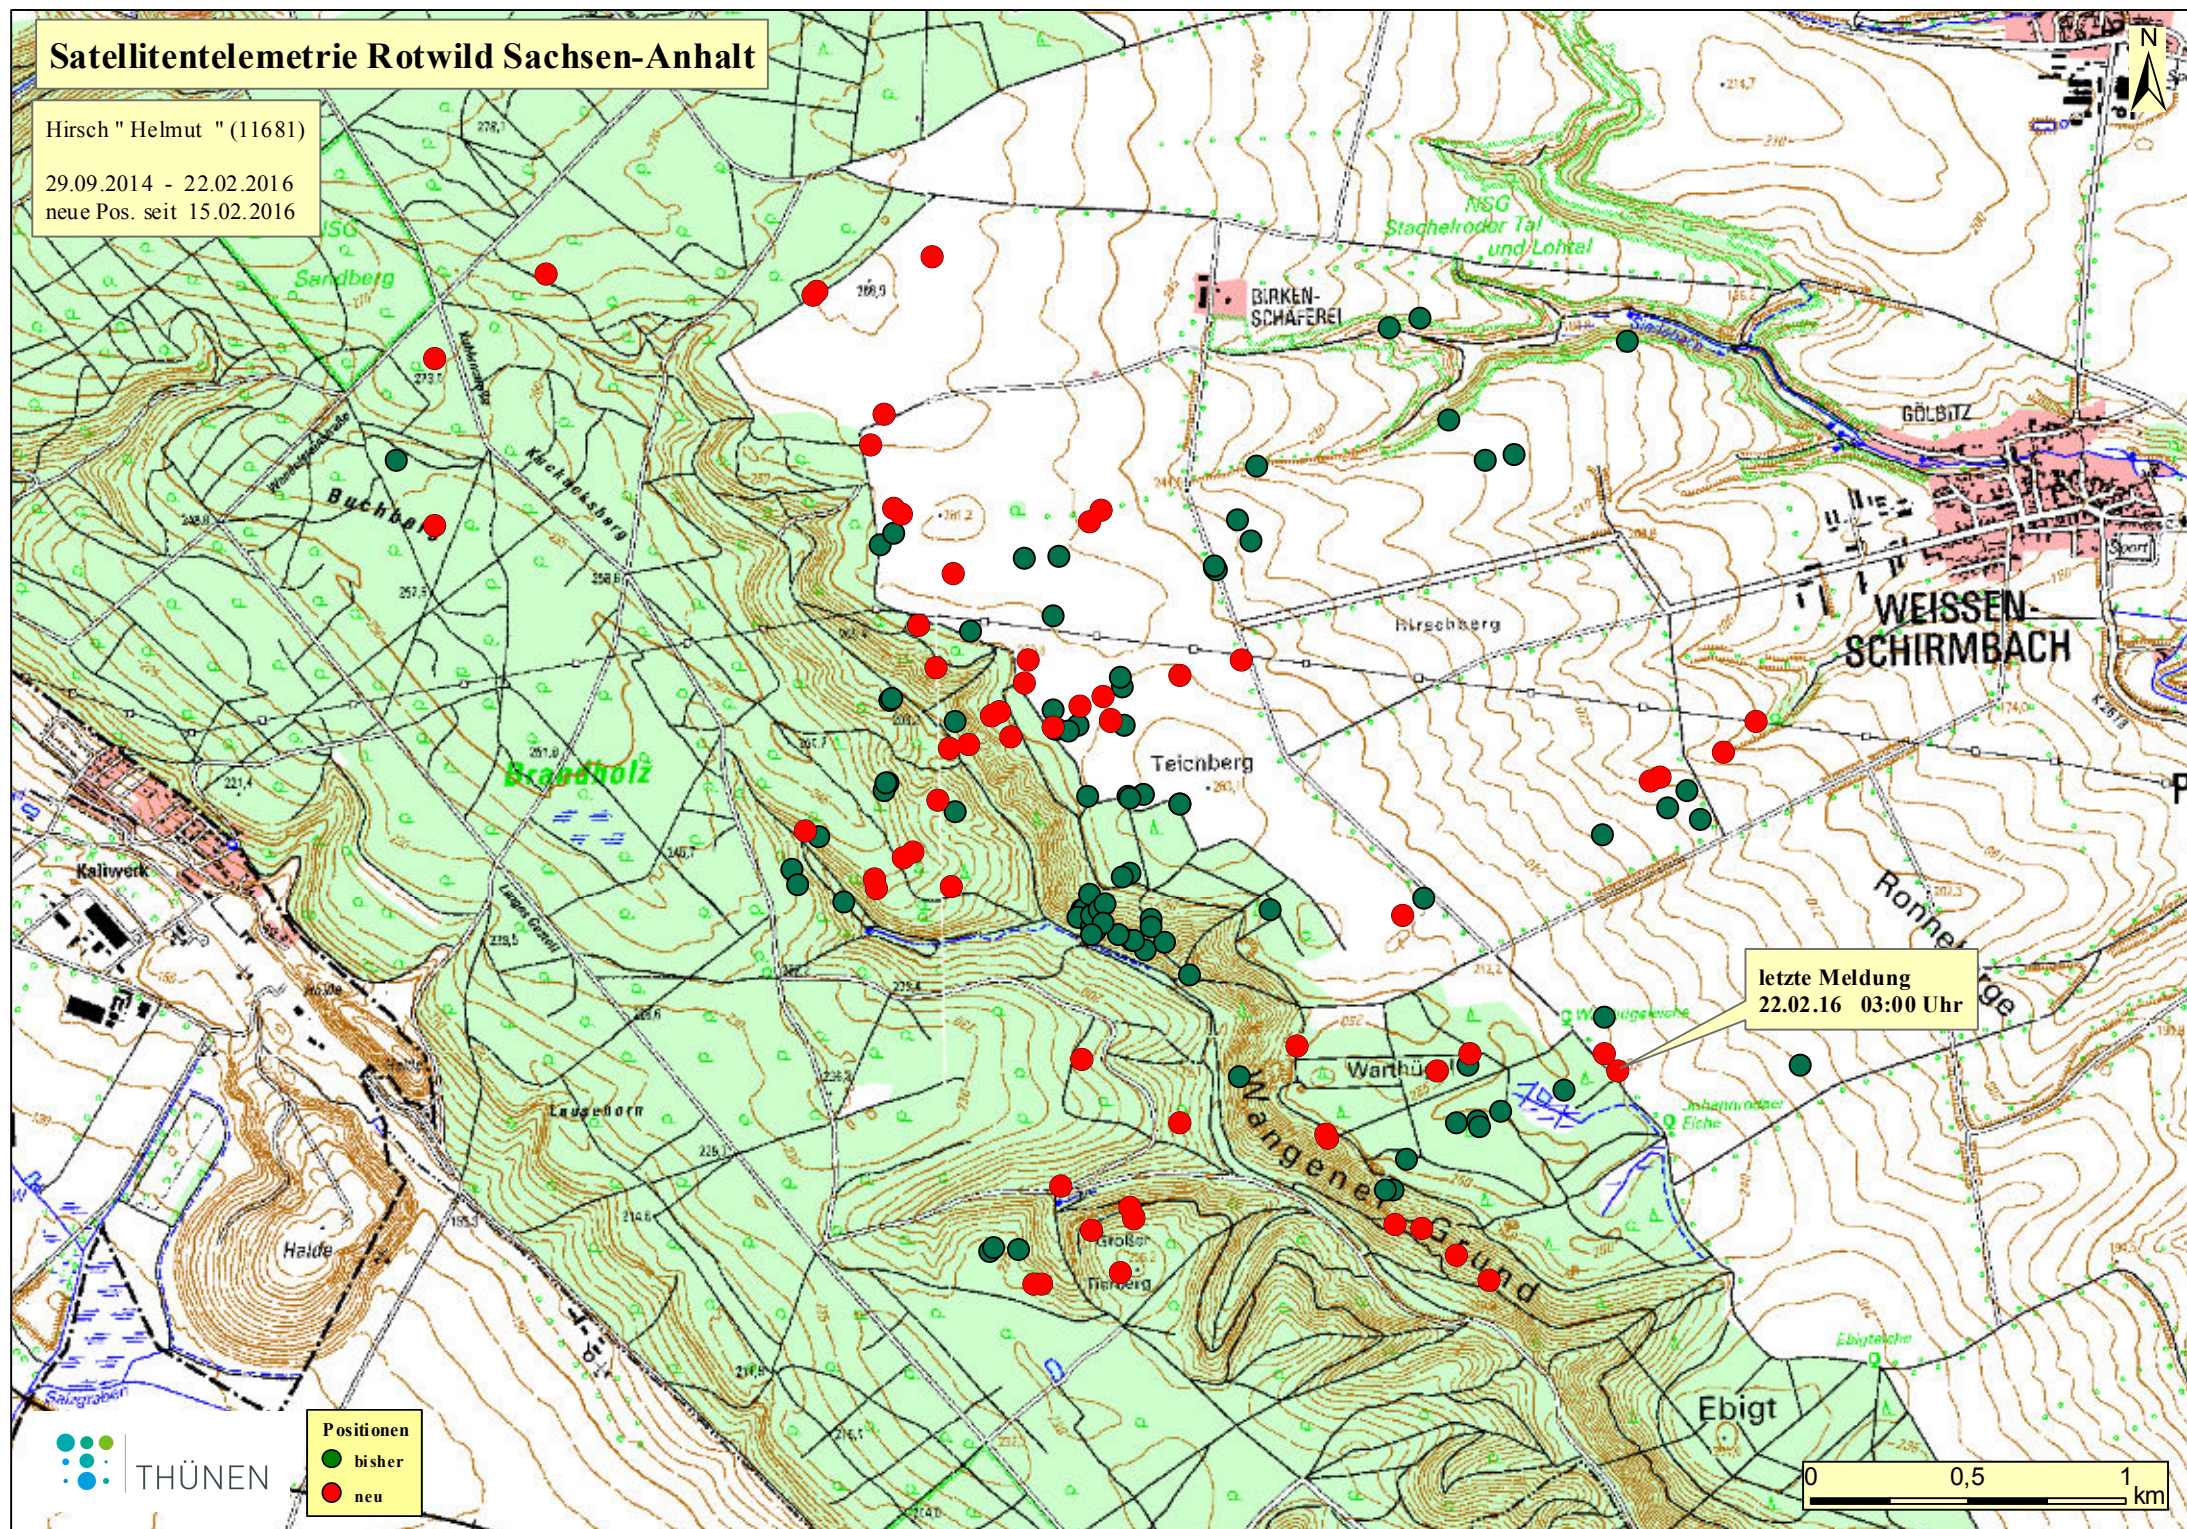

Satellitentelemetrie Rotwild Sachsen-Anhalt

Hirsch " Helmut " (11681)

29.09.2014 - 22.02.2016

neue Pos. seit 15.02.2016

letzte Meldung
22.02.16 03:00 Uhr