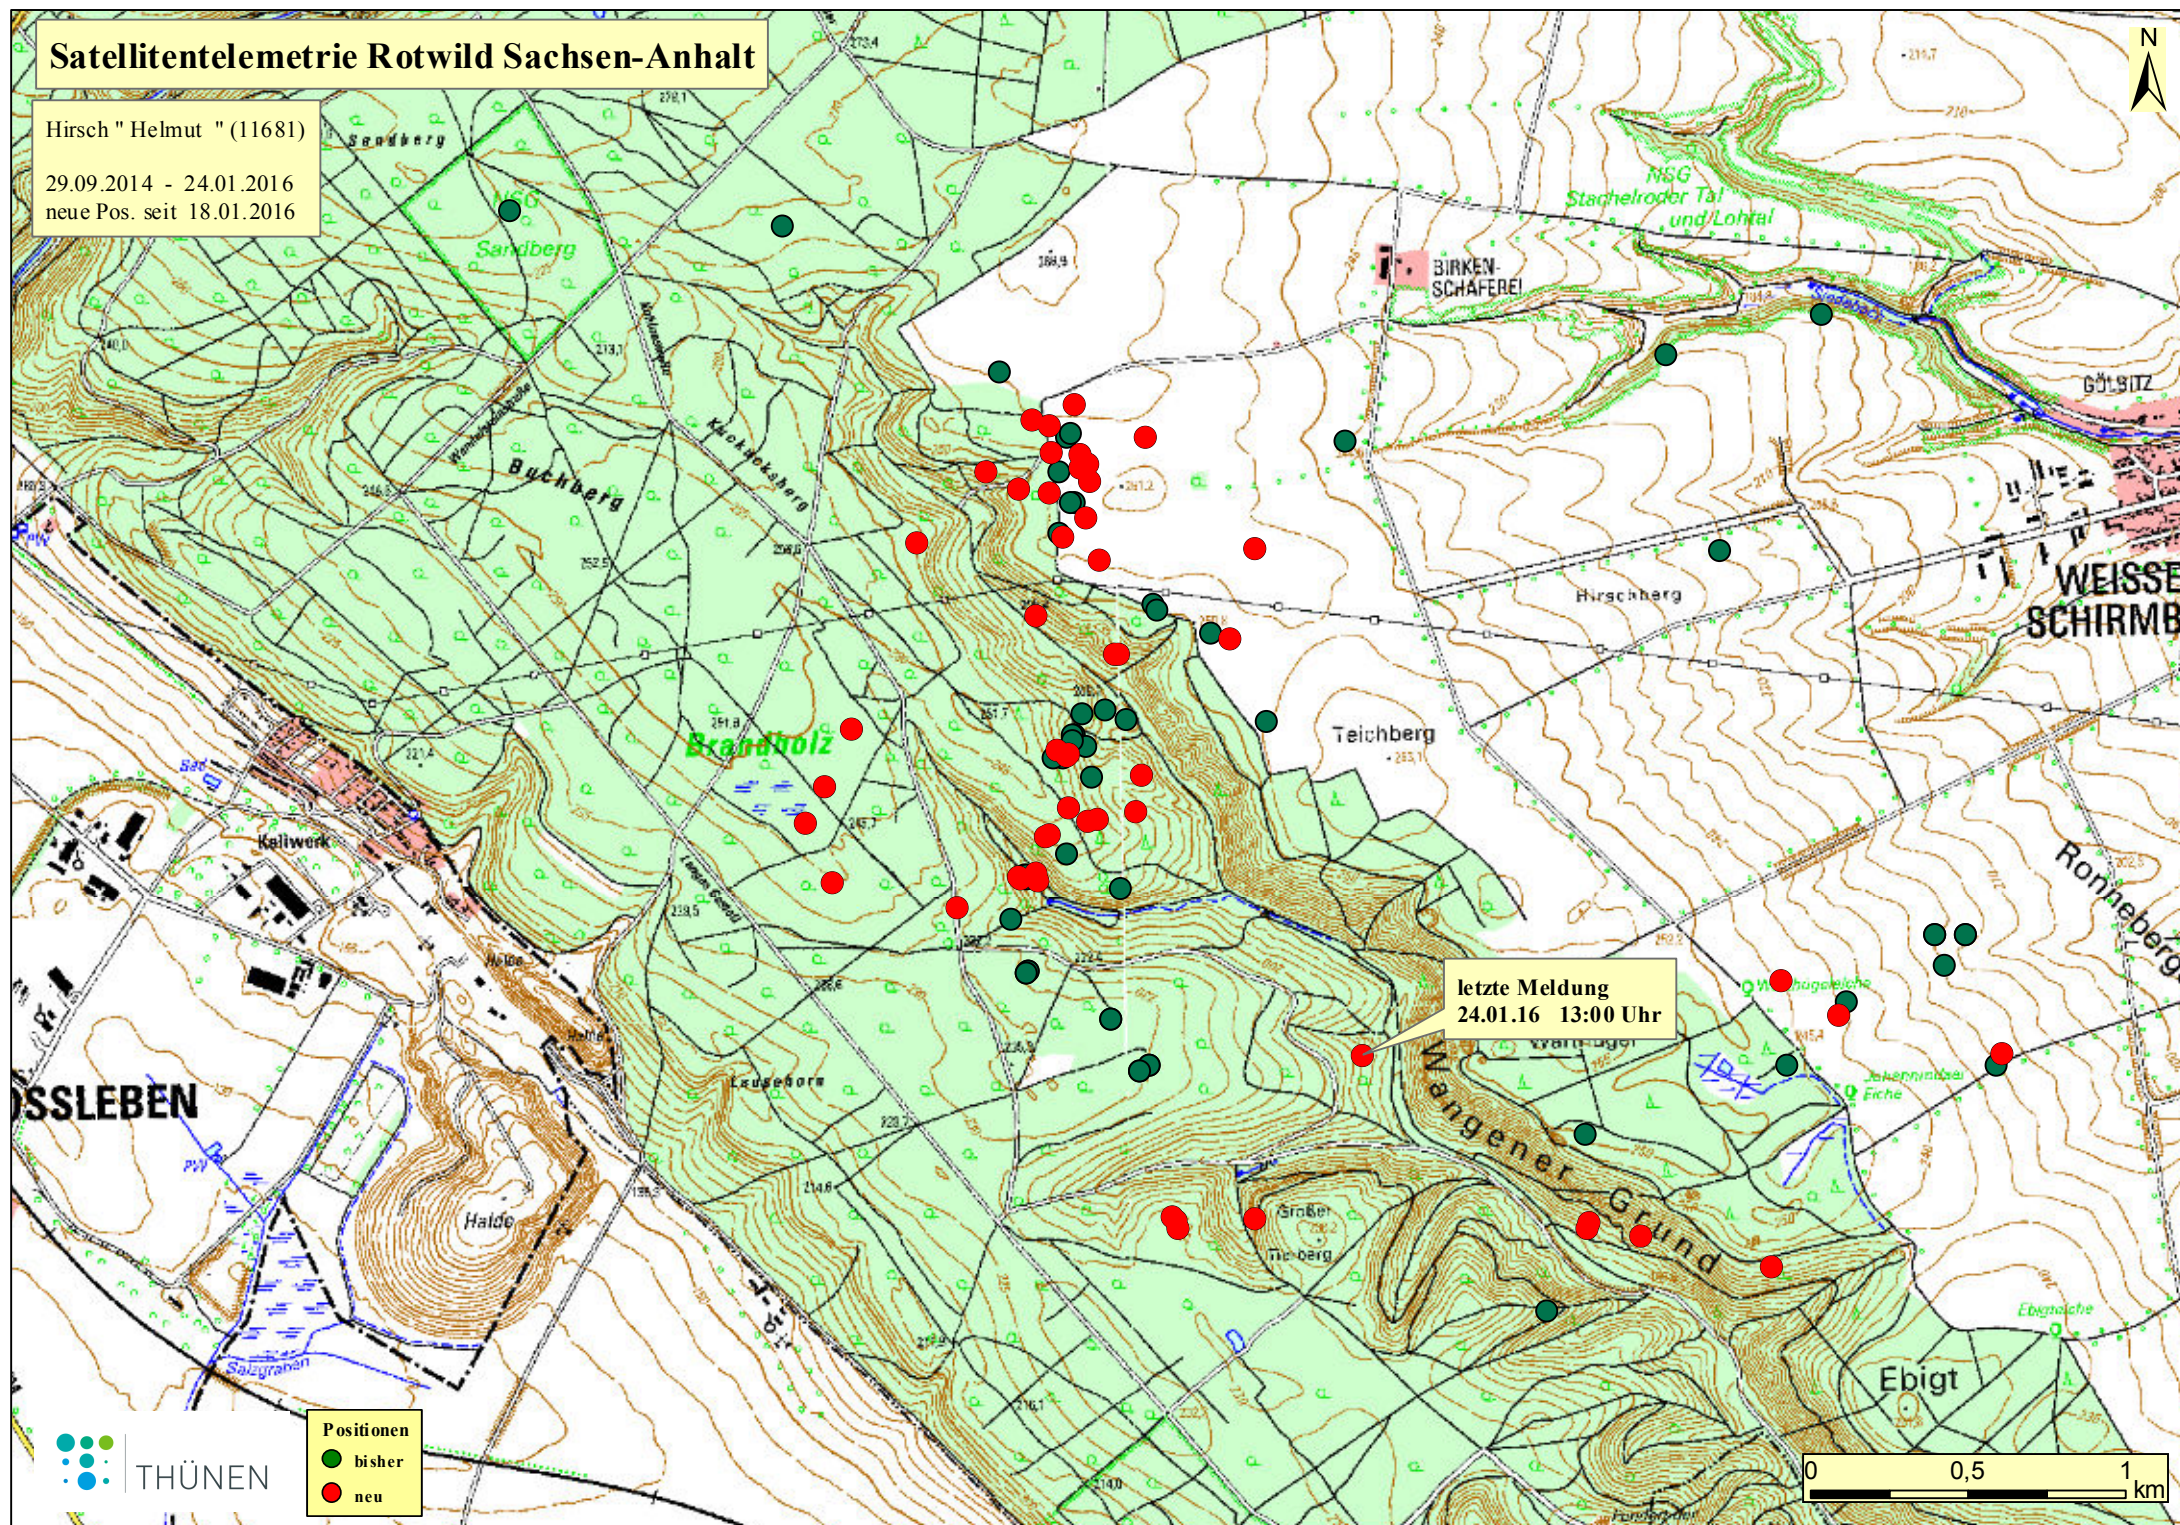

Satellitentelemetrie Rotwild Sachsen-Anhalt

Hirsch " Helmut " (11681)

29.09.2014 - 24.01.2016
neue Pos. seit 18.01.2016

letzte Meldung
24.01.16 13:00 Uhr

Positionen
● bisher
● neu

THÜNEN

0 0,5 1 km