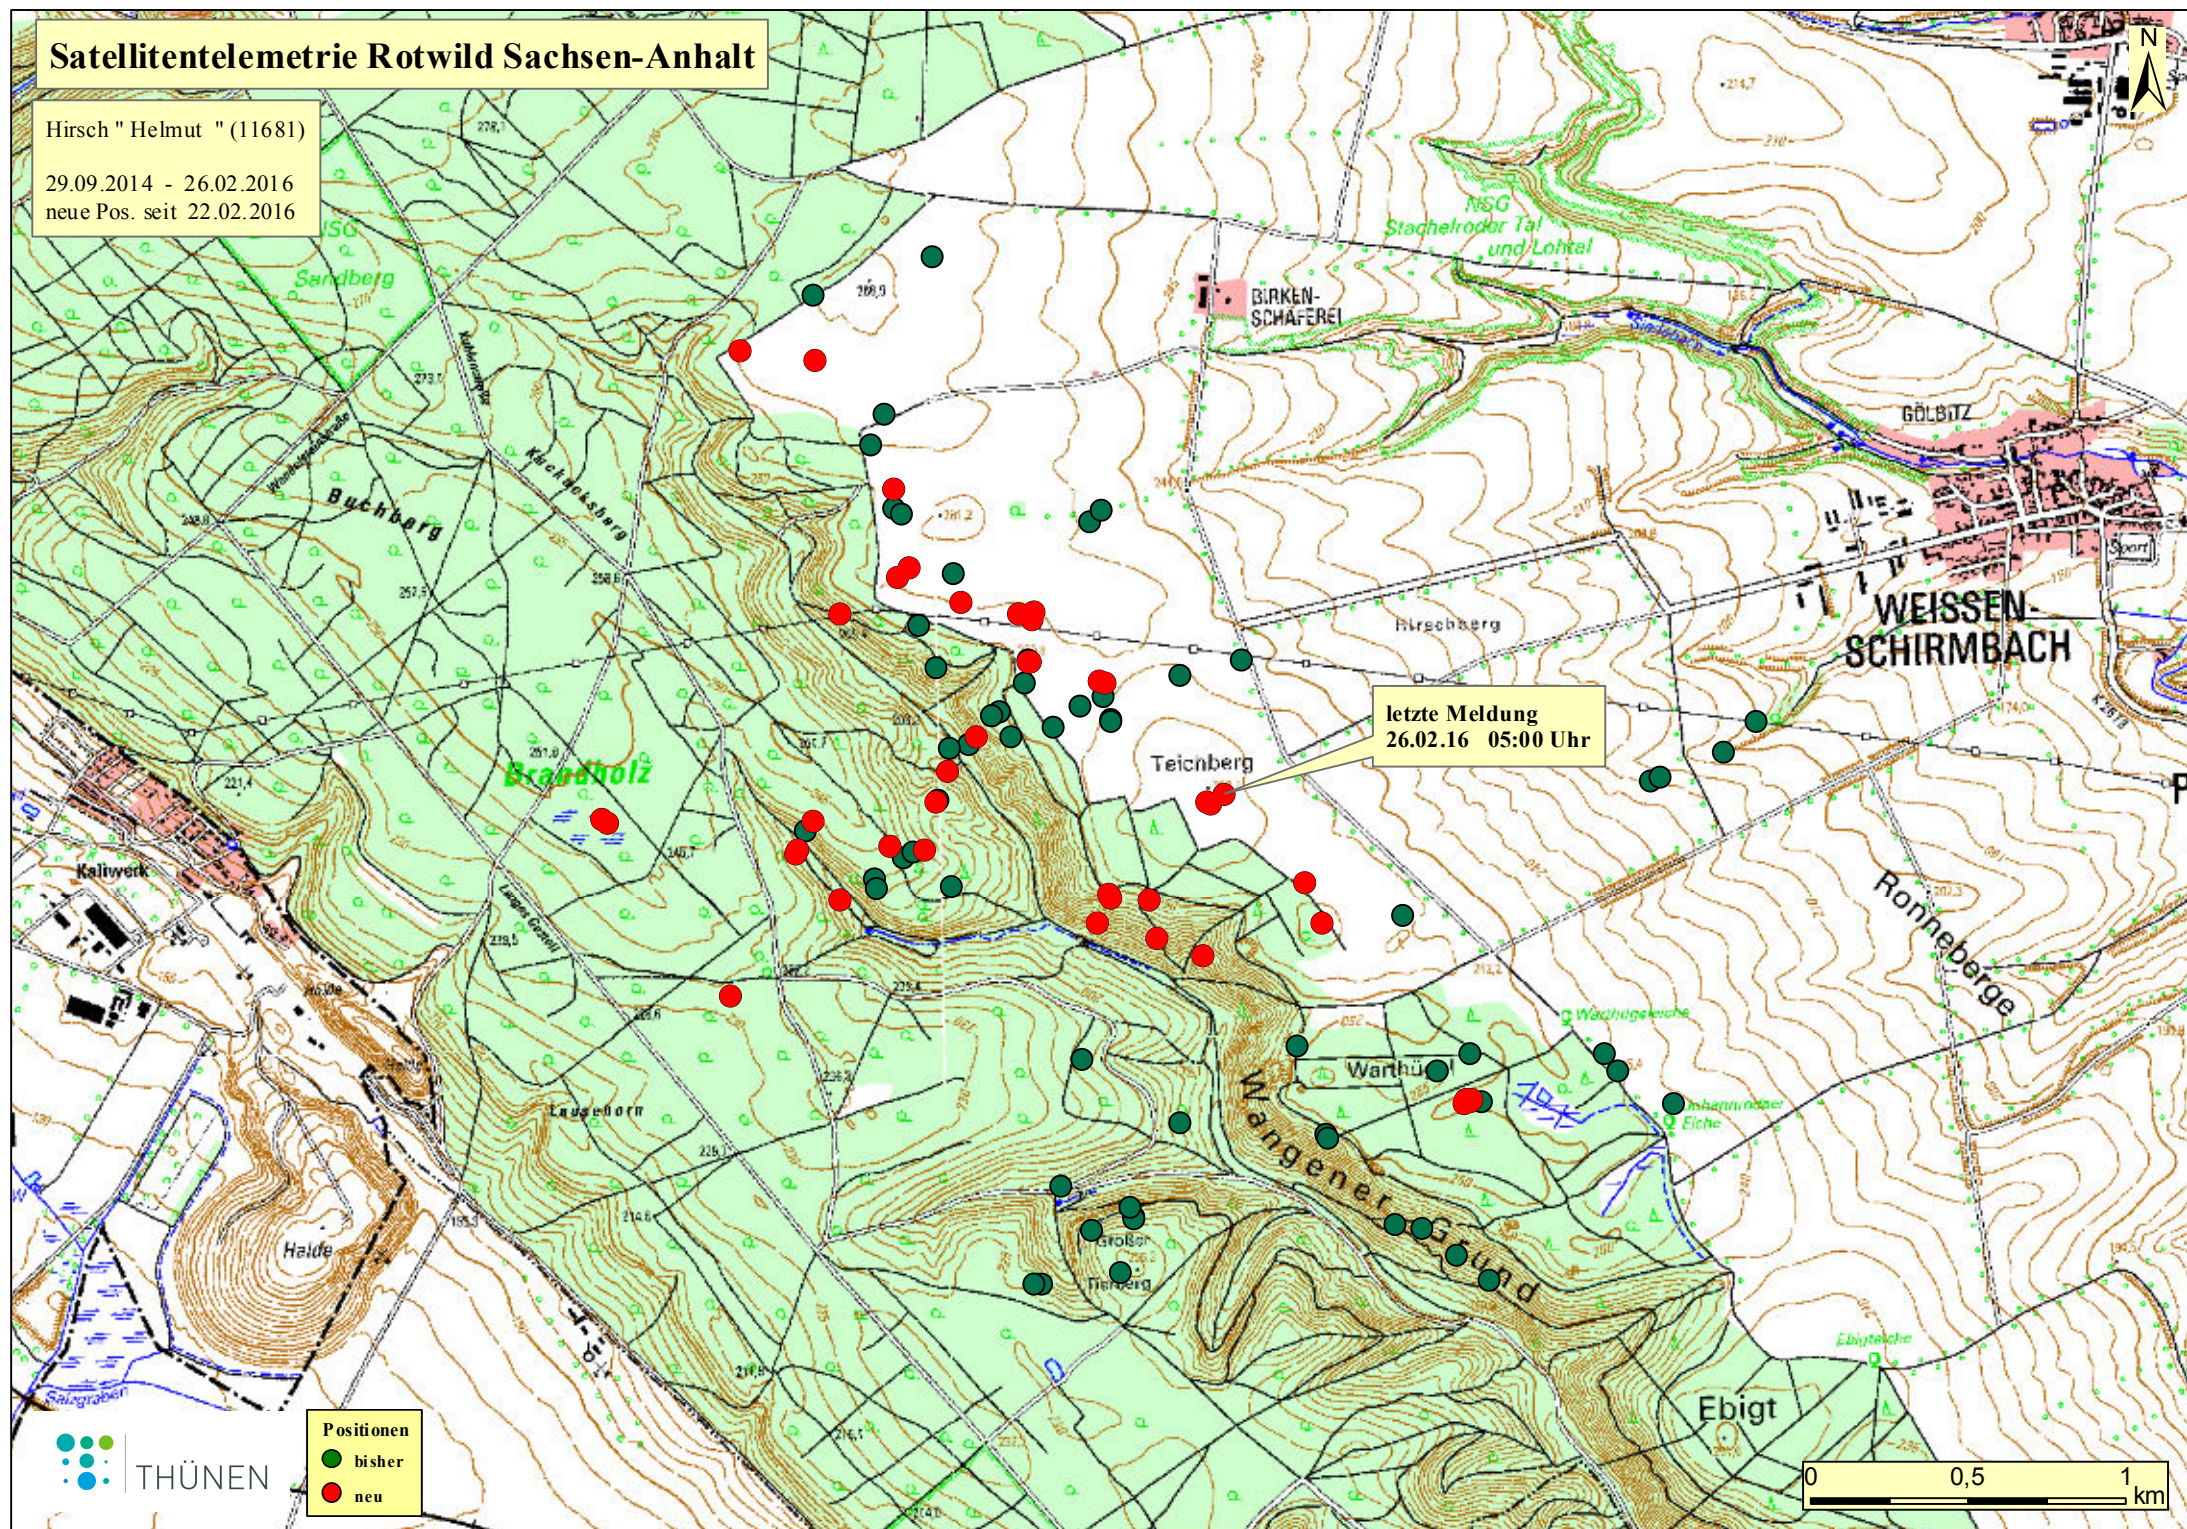

Satellitentelemetrie Rotwild Sachsen-Anhalt

Hirsch " Helmut " (11681)

29.09.2014 - 26.02.2016

neue Pos. seit 22.02.2016

letzte Meldung
26.02.16 05:00 Uhr

THÜNEN

Positionen
● bisher
● neu

0 0,5 1 km