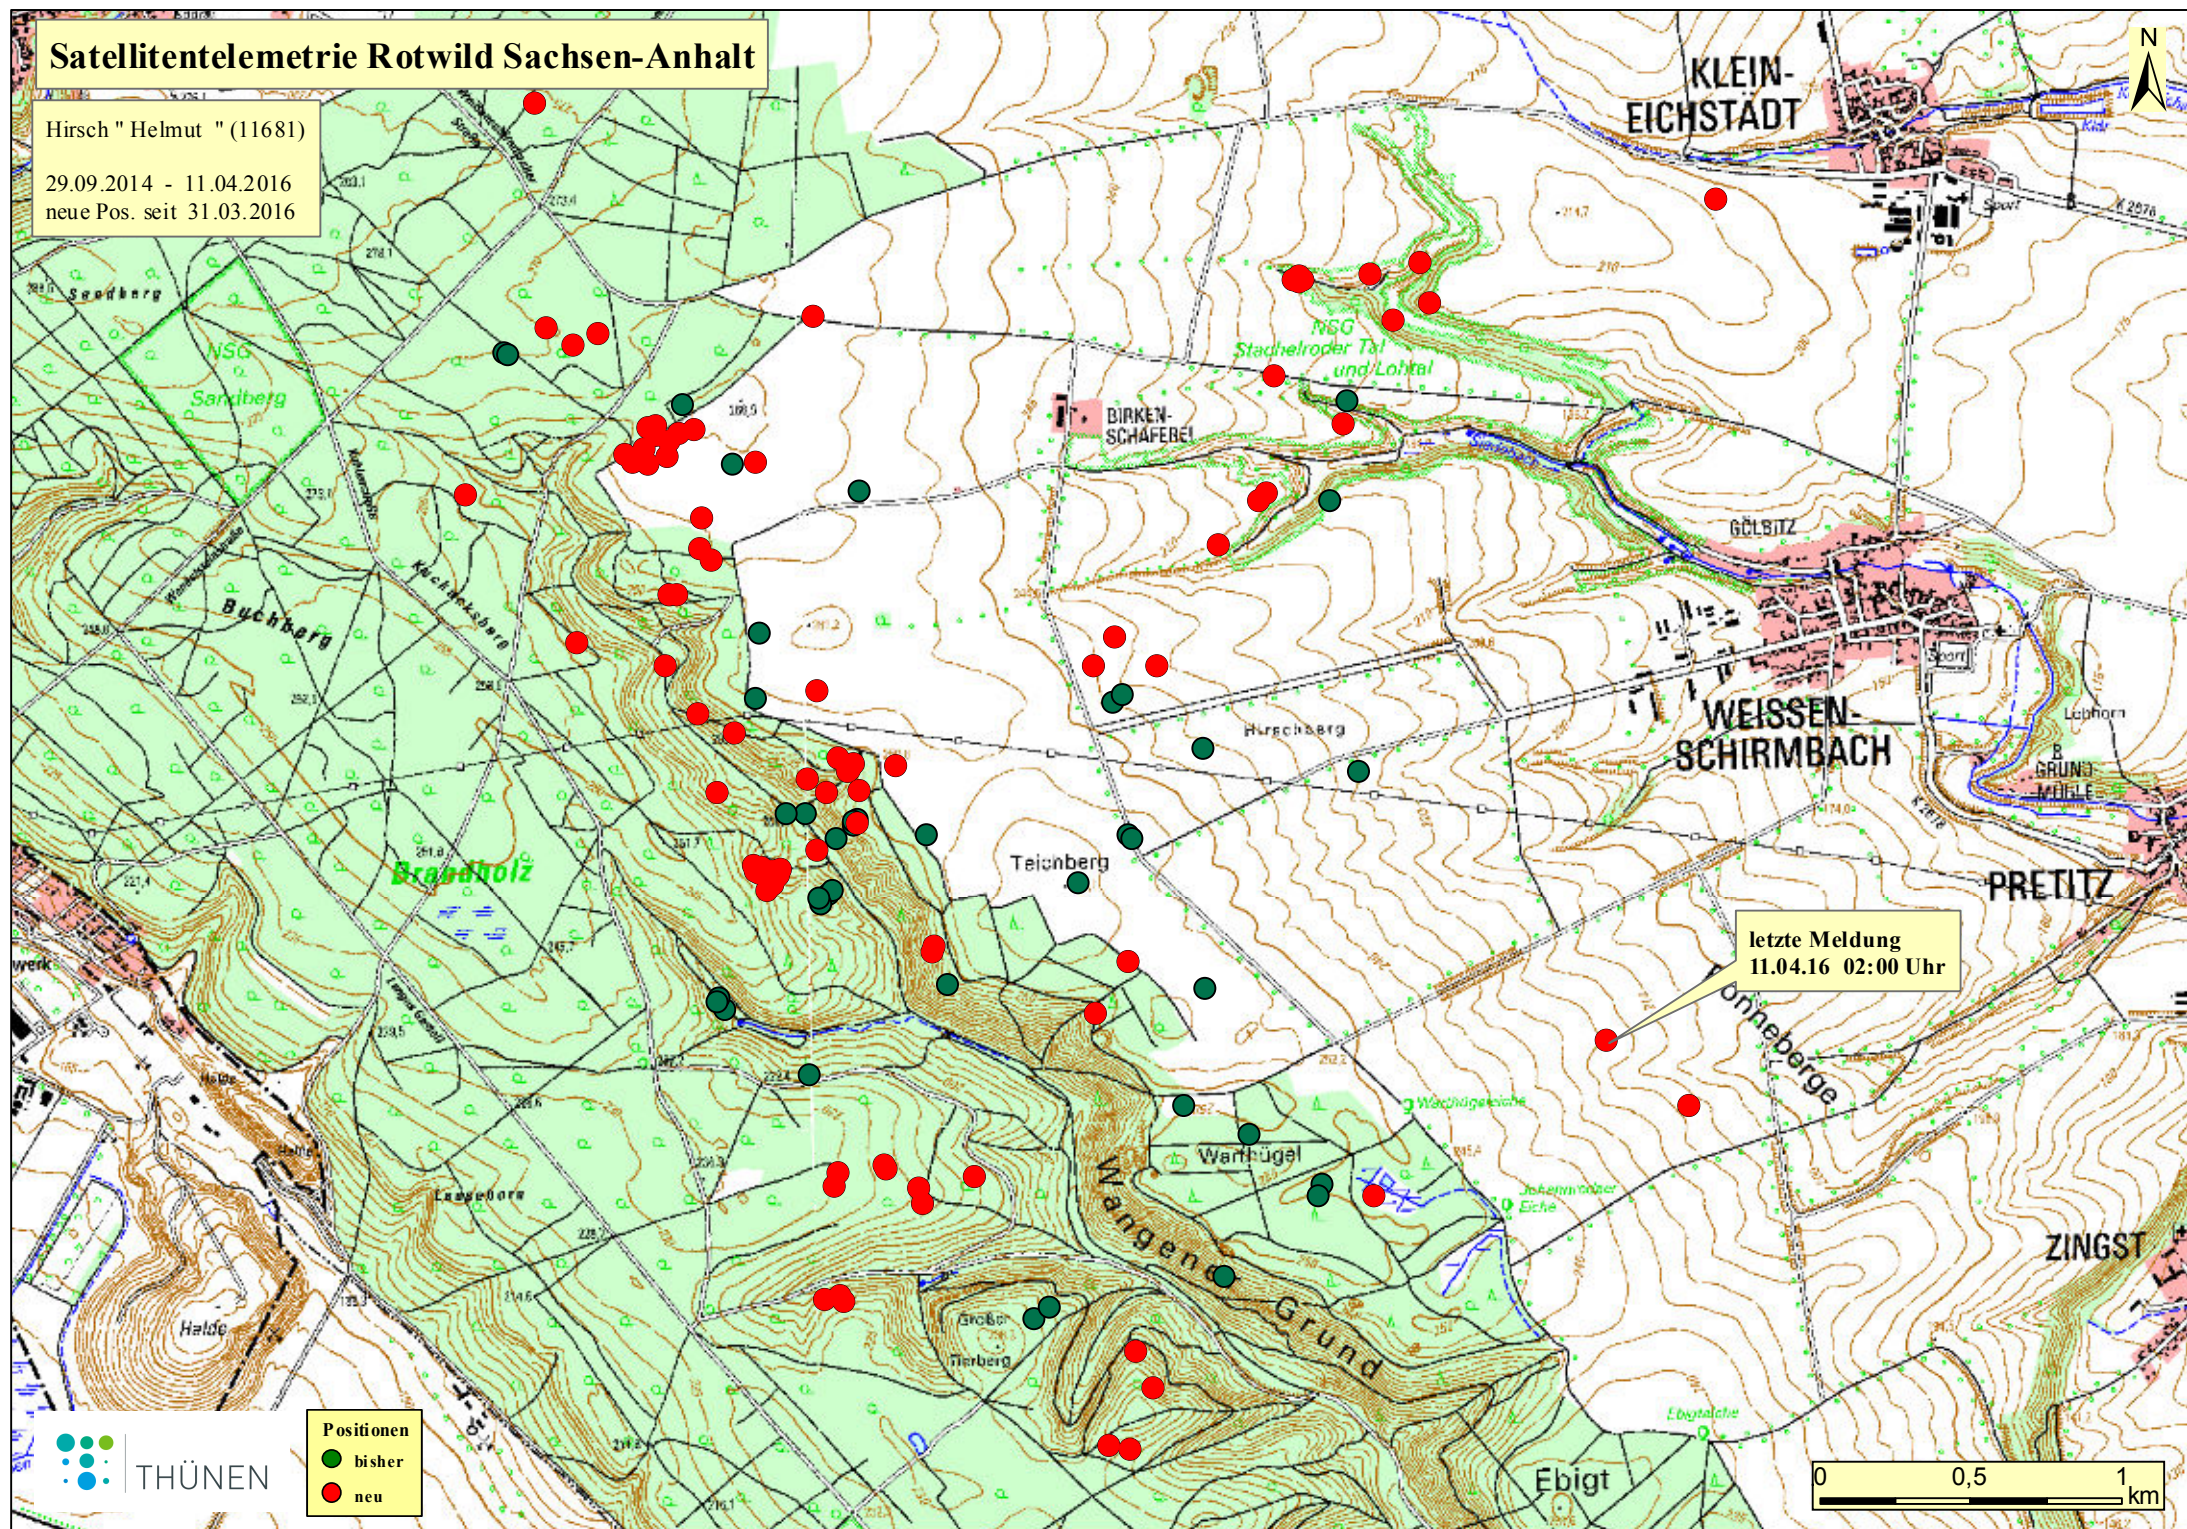

Satellitentelemetrie Rotwild Sachsen-Anhalt

Hirsch " Helmut " (11681)

29.09.2014 - 11.04.2016

neue Pos. seit 31.03.2016

letzte Meldung
11.04.16 02:00 Uhr

Positionen
● bisher
● neu

THÜNEN

0 0,5 1 km