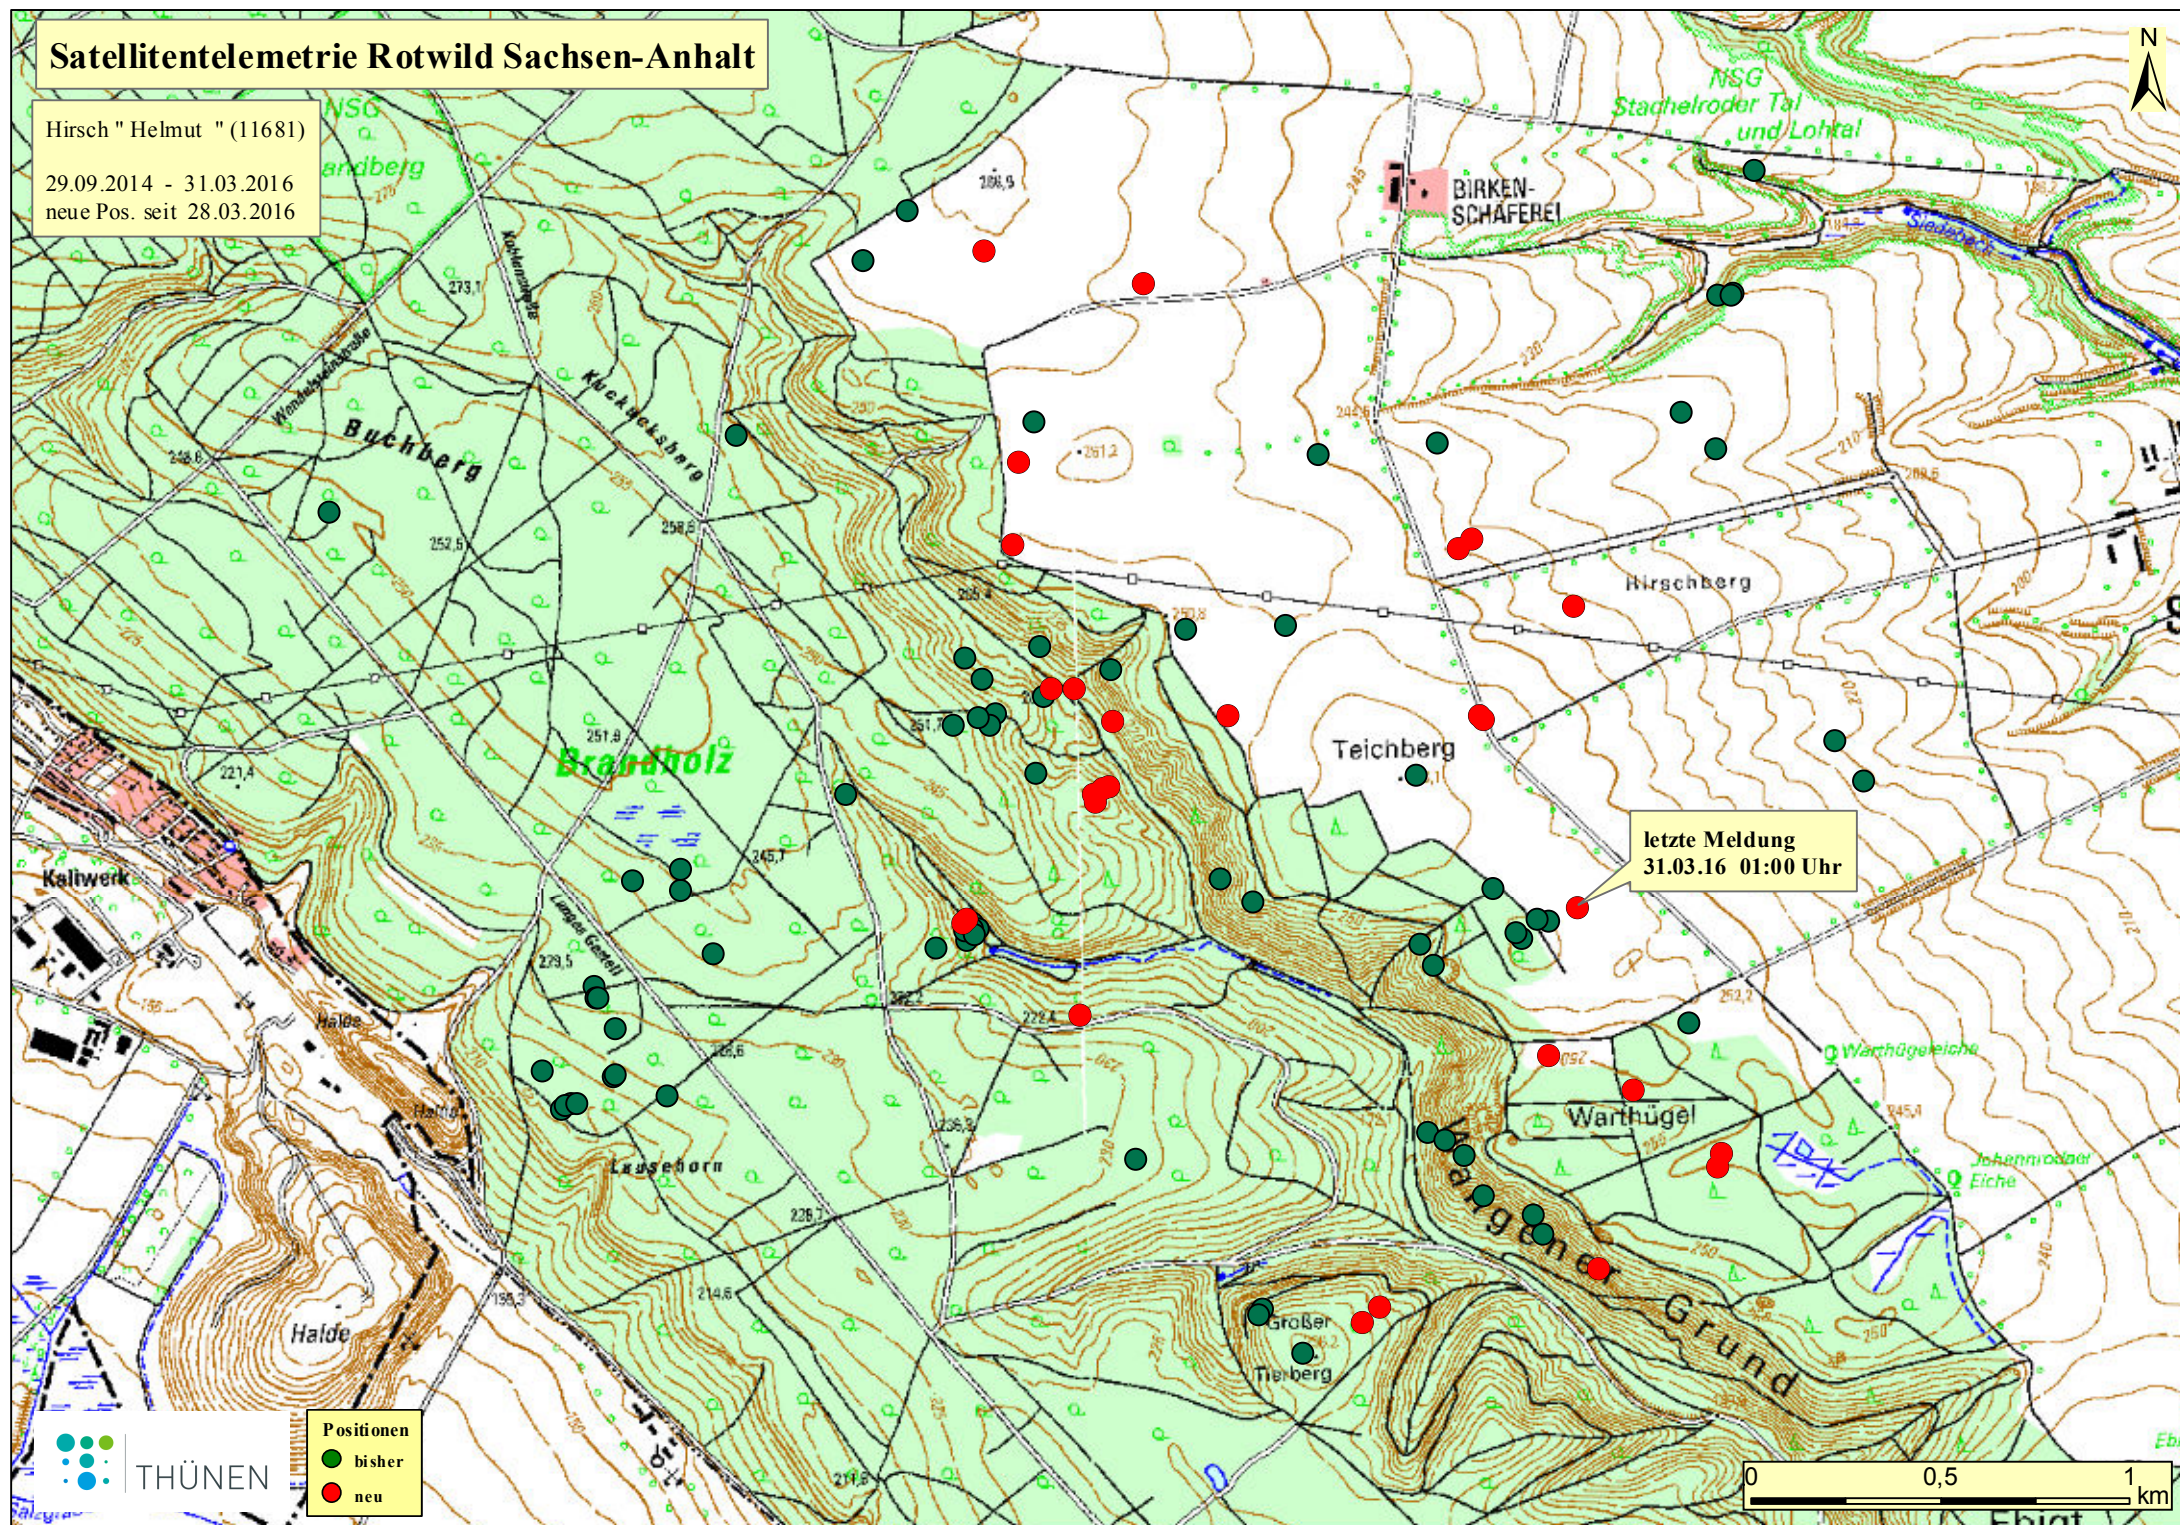

Satellitentelemetrie Rotwild Sachsen-Anhalt

Hirsch " Helmut " (11681)

29.09.2014 - 31.03.2016

neue Pos. seit 28.03.2016

letzte Meldung
31.03.16 01:00 Uhr

THÜNEN

Positionen
● bisher
● neu